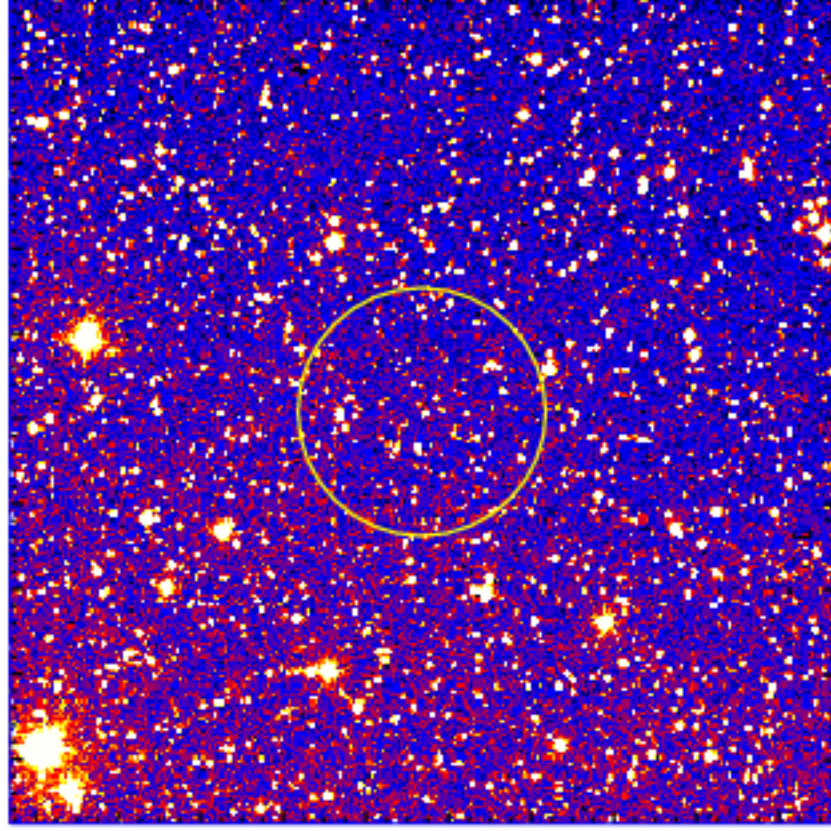

UVOT Finding Chart

OBSID 01014012000 / DATE-OBS 2020-12-21T18:46:54.0

34:00.0
32:00.0
30:00.0
28:00.0
26:00.0
24:00.0
22:00.0
34:20:00.0
18:00.0
16:00.0

Dec (J2000)

18:33:30.0 18:33:00.0 18:32:30.0

RA (J2000)