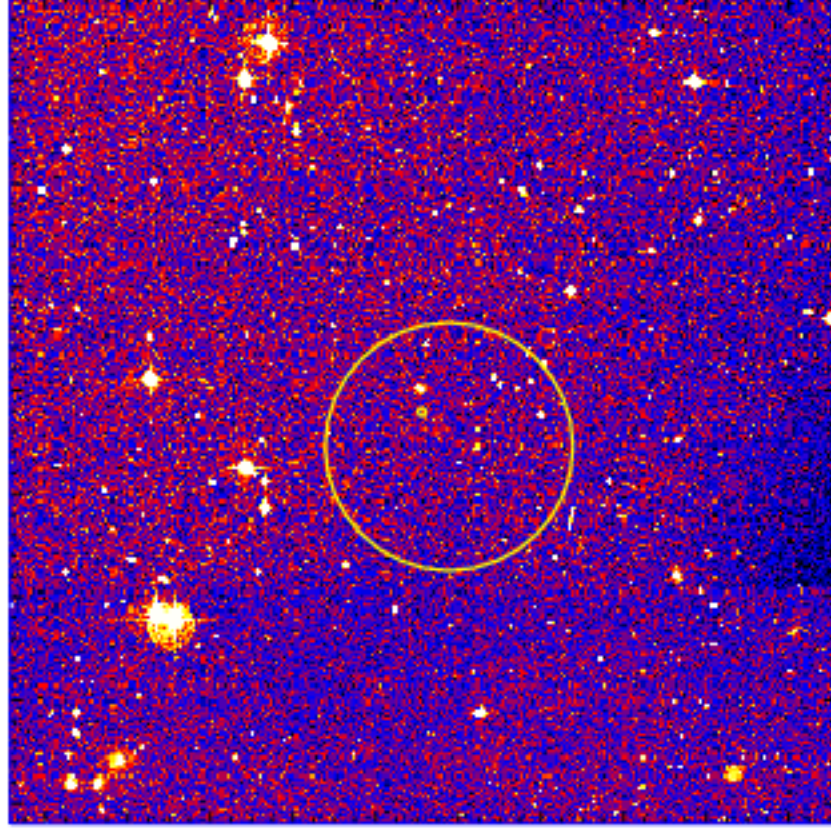

UVOT Finding Chart

OBSID 0101198000 / DATE-OBS 2020-12-09T05:50:52.9

36:00.0
38:00.0
40:00.0
42:00.0
44:00.0
46:00.0
48:00.0
-1:50:00.0
52:00.0
54:00.0

Dec (J2000)

33:00.0 40.0 20.0 1:32:00.0

RA (J2000)

5400