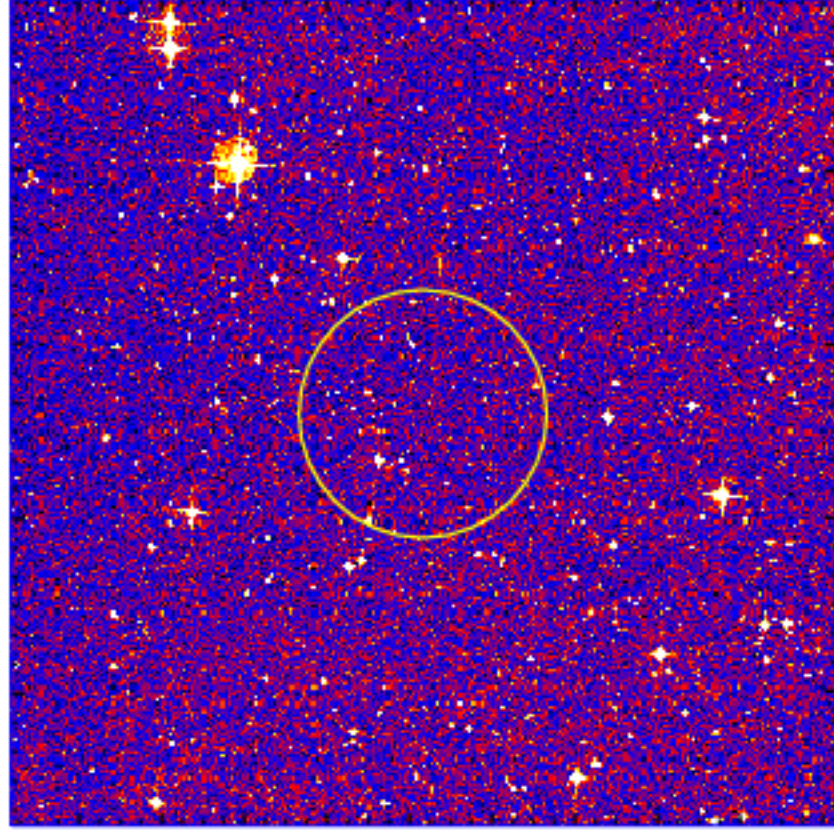

UVOT Finding Chart

OBSID 01001130000 / DATE-OBS 2020-10-21T20:29:29.8

42:00.0

44:00.0

46:00.0

48:00.0

-55:50:00.0

52:00.0