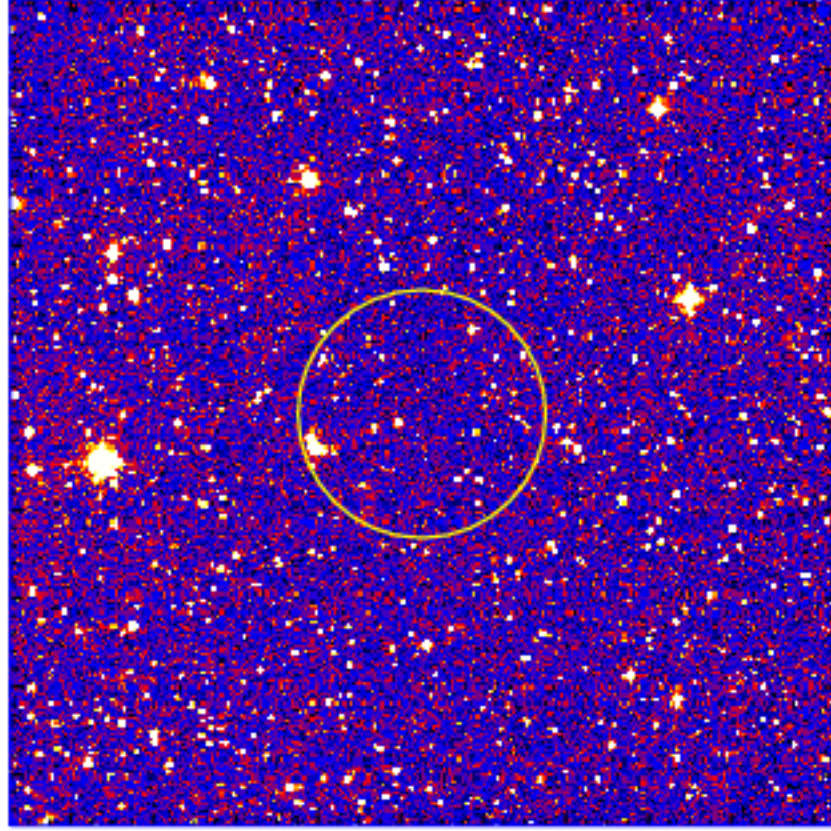

UVOT Finding Chart

OBSID 01000926000 / DATE-OBS 2020-10-20T05:50:16.2

34:00.0
32:00.0
30:00.0
28:00.0
26:00.0
24:00.0
22:00.0
31:20:00.0
18:00.0
16:00.0

30.0 17:25:00.0 24:30.0

RA (J2000)

2600 2800 3000 3200 3400 3600 3800 4000 4200 4400 4600