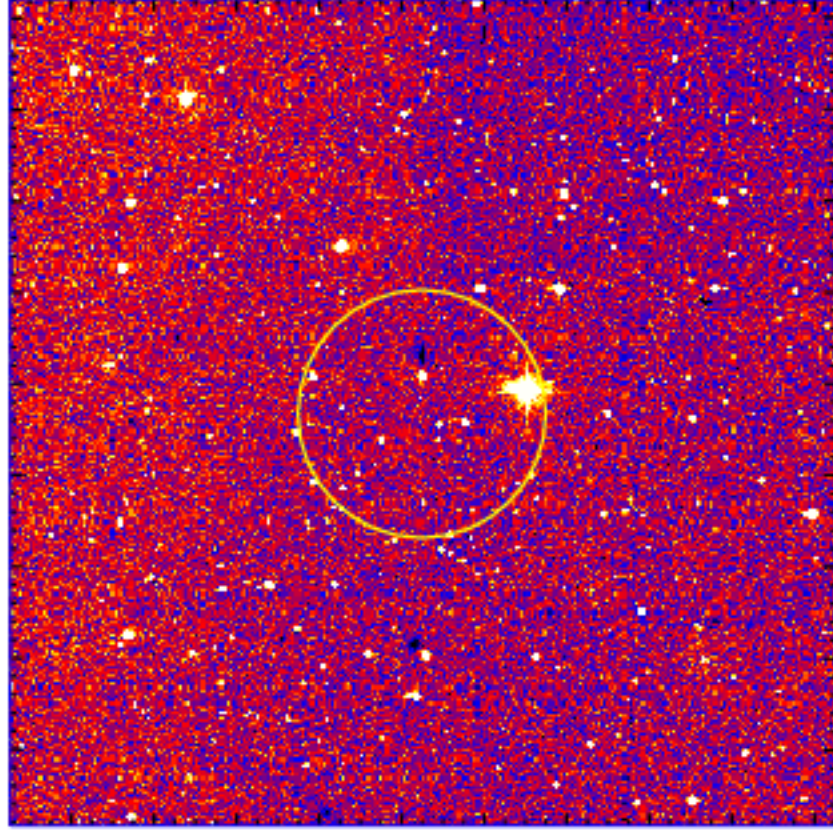

UVOT Finding Chart

OBSID 01000255000 / DATE-OBS 2020-10-14T22:52:00.4

50:00.0
48:00.0
46:00.0
44:00.0
42:00.0
27:40:00.0
38:00.0
36:00.0
34:00.0
32:00.0

24:00.0 30.0 1:23:00.0

RA (J2000)

1500

2000

2500

3000

3500

4000