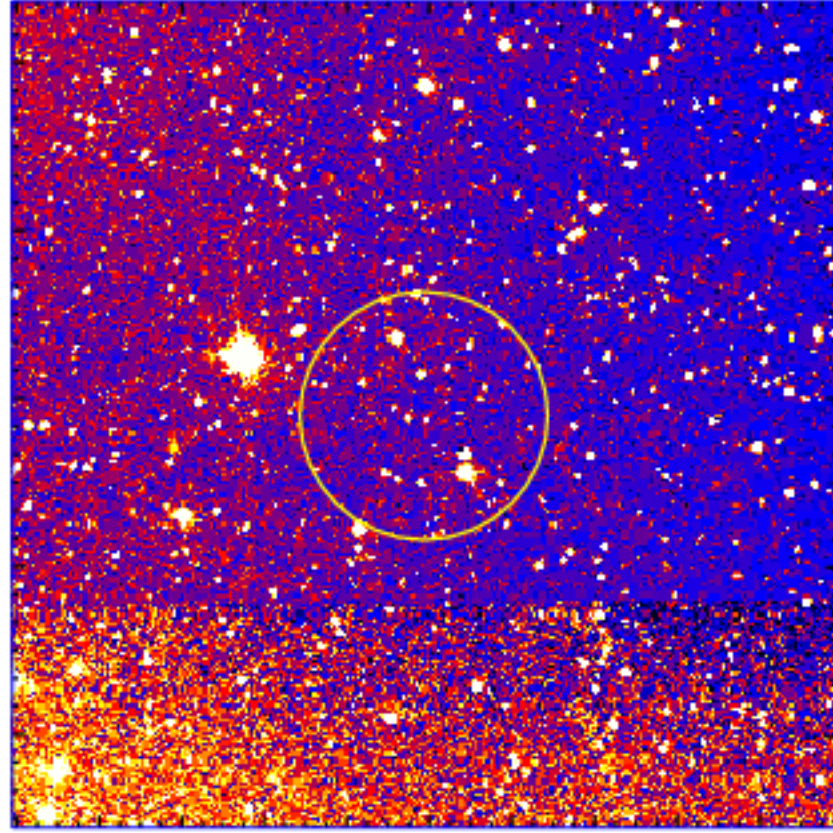

UVOT Finding Chart

OBSID 00999948000 / DATE-OBS 2020-10-13T03:48:10.1

12:00.0

10:00.0

08:00.0

06:00.0

04:00.0

02:00.0

57:00:00.0

58:00.0

56:00.0

56:54:00.0

7:10:00.0 09:00.0

RA (J2000)

1100 1200 1300 1400 1500 1600 1700 1800 1900