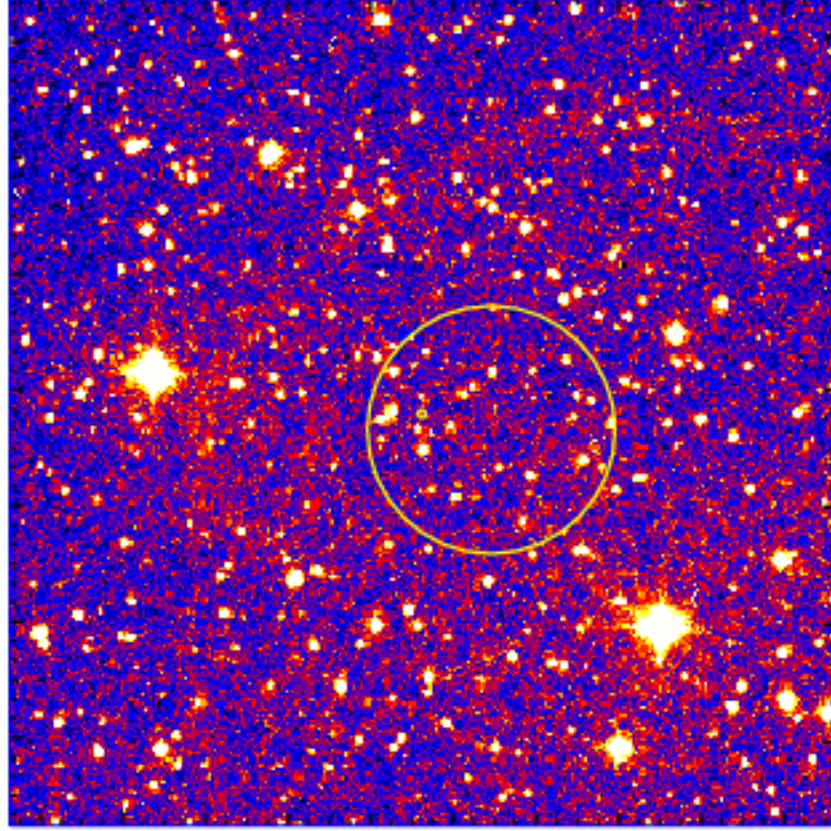

UVOT Finding Chart

OBSID 00994856000 / DATE-OBS 2020-09-06T13:25:56.2

Dec (J2000)
02:00.0
68:00:00.0
58:00.0
56:00.0
54:00.0
52:00.0
67:50:00.0
48:00.0
46:00.0
44:00.0

18:10:00.0 09:00.0 08:00.0

RA (J2000)

4000

4200

4400

4600

4800

5000

5200

5400