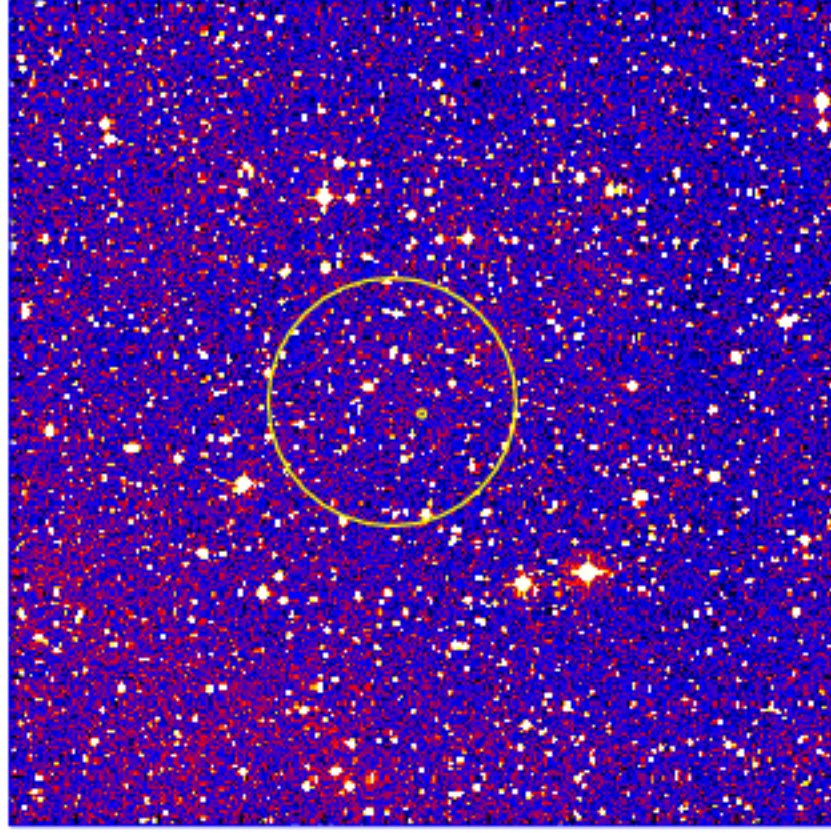

UVOT Finding Chart

OBSID 00994725000 / DATE-OBS 2020-09-05T09:58:49.9

44:00.0
46:00.0
48:00.0
-15:50:00.0
52:00.0
54:00.0
56:00.0
58:00.0
-16:00:00.0
02:00.0

20.0 16:20:00.0 40.0 19:20.0

RA (J2000)

5000

5500