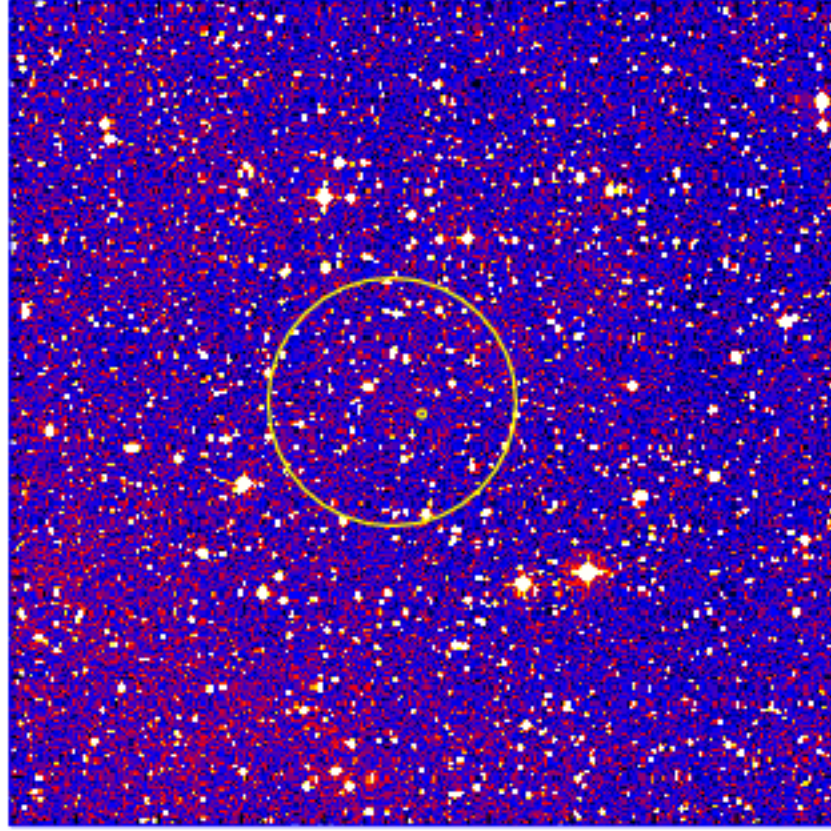

UVOT Finding Chart

OBSID 00994725000 / DATE-OBS 2020-09-05T09:46:57.6

44:00.0
46:00.0
48:00.0
-15:50:00.0
52:00.0
54:00.0
56:00.0
58:00.0
-16:00:00.0
02:00.0

20.0 16:20:00.0 40.0 19:20.0

RA (J2000)

5000

5500