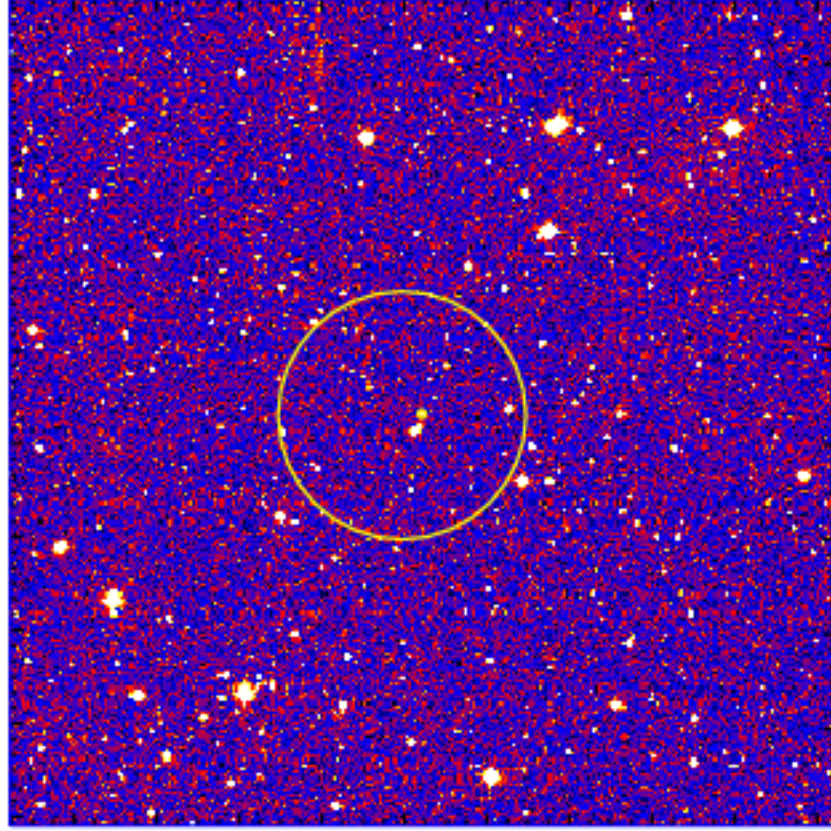

# UVOT Finding Chart

OBSID 00993768000 / DATE-OBS 2020-08-29T14:02:18.3

28:00.0  
26:00.0  
24:00.0  
22:00.0  
72:20:00.0  
18:00.0  
16:00.0  
14:00.0  
12:00.0  
10:00.0

Dec (J2000)

46:30.0

16:45:00.0

43:30.0

RA (J2000)

3000

3500

4000

4500

5000