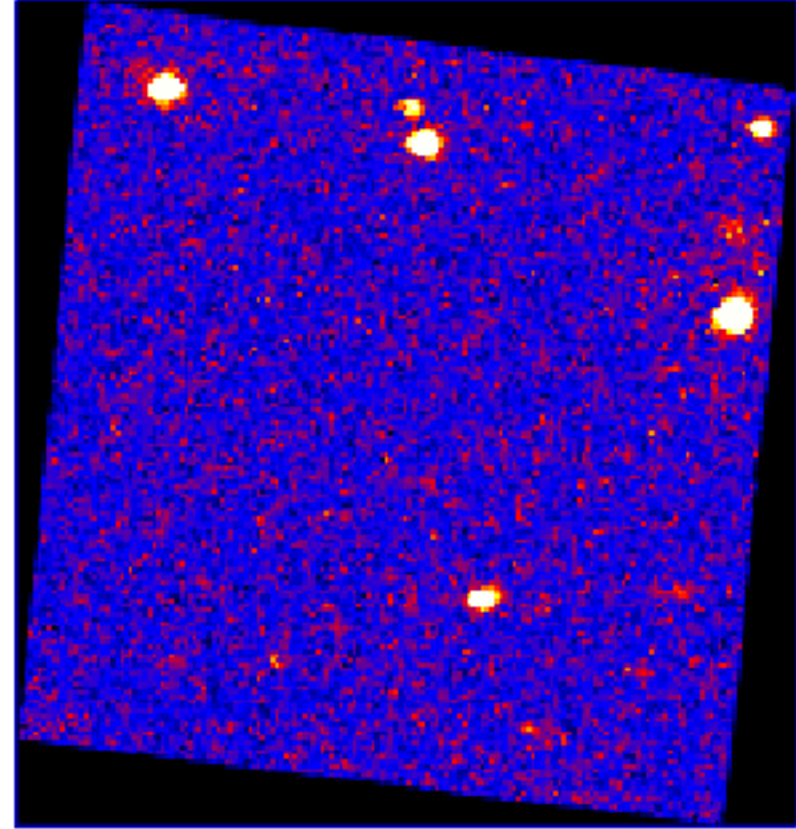

UVOT Finding Chart

OBSID 00992444000 / DATE-OBS 2020-08-21T13:18:03.3

16:00.0

30.0

-48:17:00.0

30.0

18:00.0

28.0 24.0 23:34:20.0 16.0 12.0

RA (J2000)

20

15

10

5