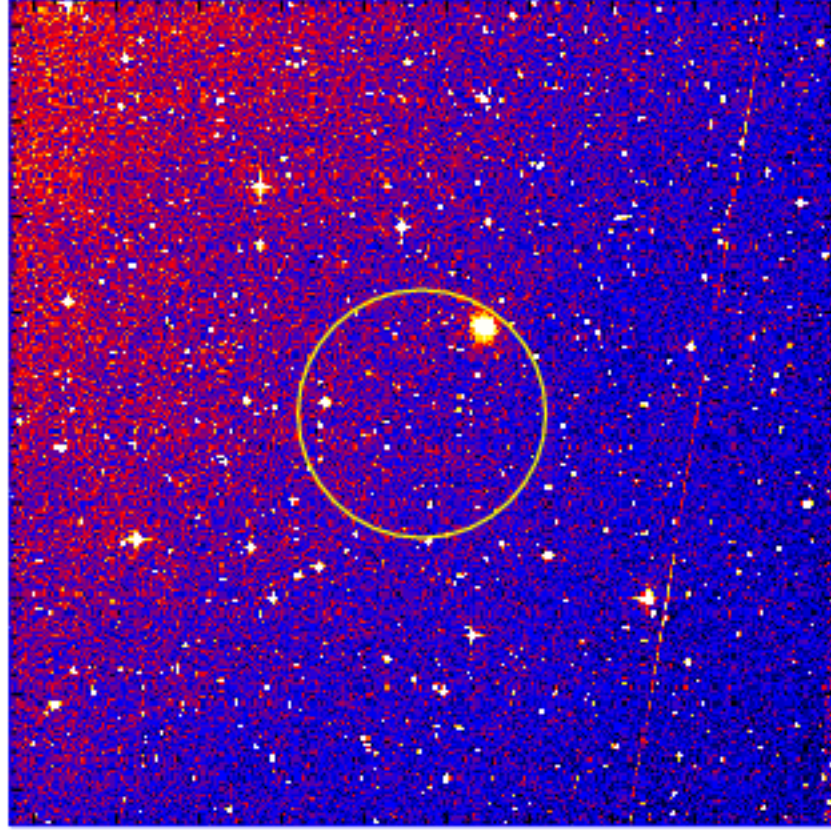

UVOT Finding Chart

OBSID 00989458000 / DATE-OBS 2020-08-16T04:09:26.7

Dec (J2000)
26:00.0
28:00.0
30:00.0
32:00.0
34:00.0
36:00.0
38:00.0
-22:40:00.0
42:00.0
44:00.0

20.0 13:30:00.0 40.0 29:20.0

RA (J2000)

2200 2400 2600 2800 3000 3200 3400 3600 3800 4000