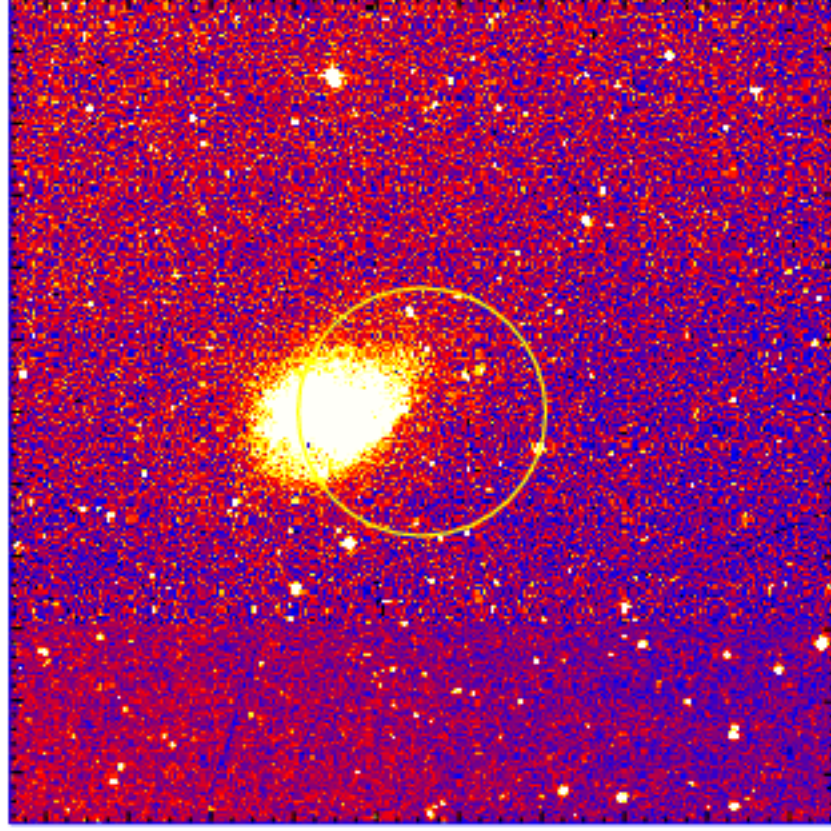

# UVOT Finding Chart

OBSID 00984929000 / DATE-OBS 2020-07-29T19:43:33.6

44:00.0  
42:00.0  
40:00.0  
38:00.0  
36:00.0  
34:00.0  
32:00.0  
45:30:00.0  
28:00.0  
26:00.0

Dec (J2000)

12:18:00.0 30.0 17:00.0

RA (J2000)

1500

2000

2500

3000

3500