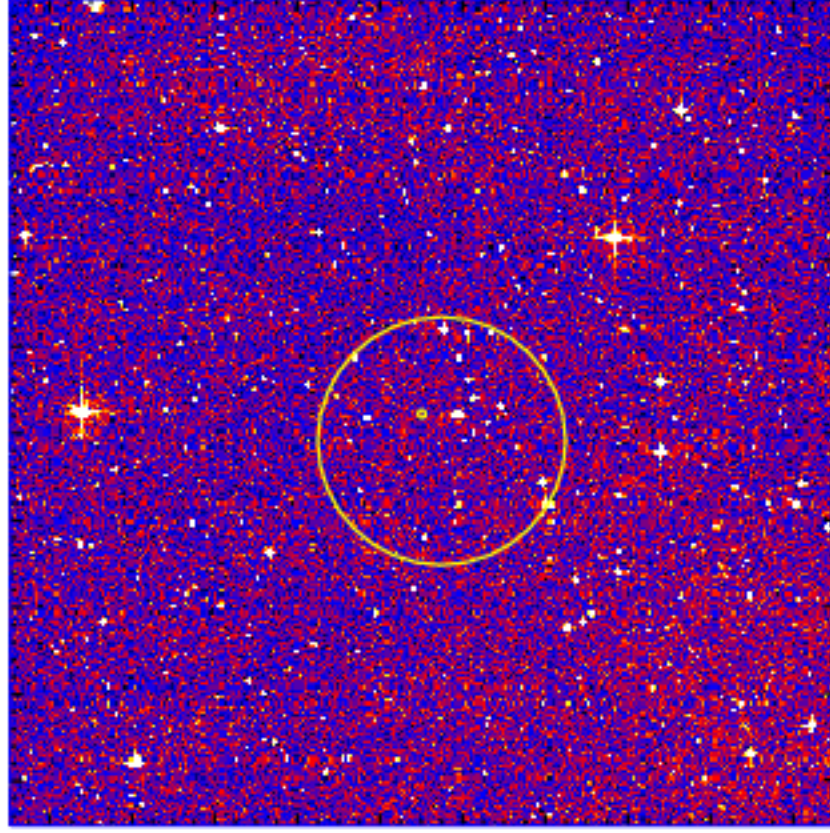

UVOT Finding Chart

OBSID 00982201000 / DATE-OBS 2020-07-13T11:48:37.4

40:00.0
42:00.0
44:00.0
46:00.0
48:00.0
-32:50:00.0
52:00.0
54:00.0
56:00.0
58:00.0

20.0 5:08:00.0 40.0 20.0 07:00.0

RA (J2000)