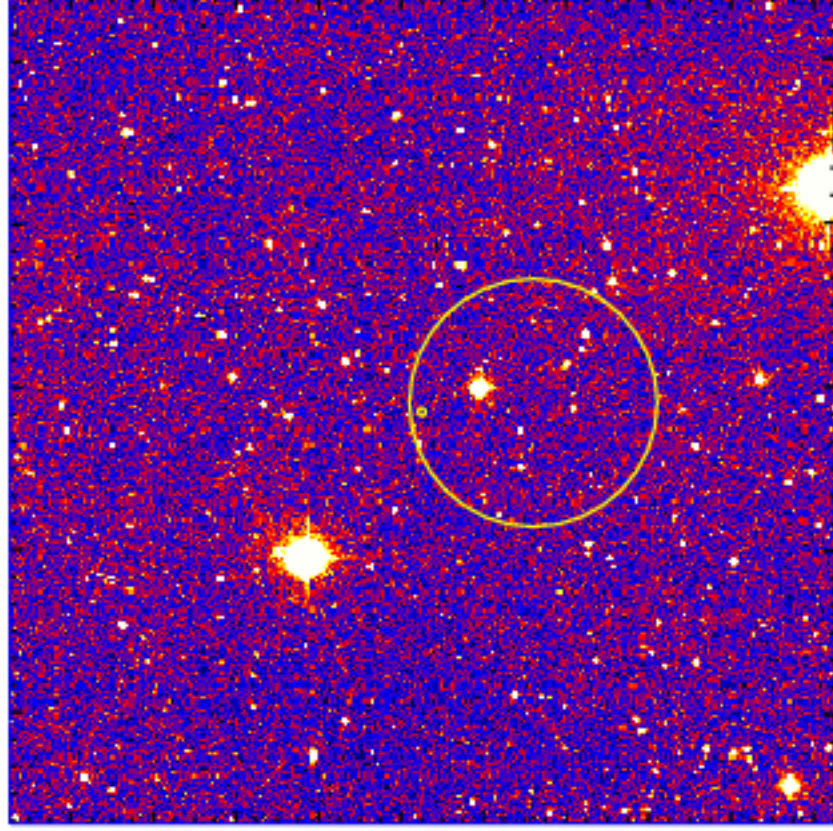

# UVOT Finding Chart

OBSID 00974827000 / DATE-OBS 2020-05-28T10:32:40.8

20:00.0  
18:00.0  
16:00.0  
14:00.0  
12:00.0  
58:10:00.0  
08:00.0  
06:00.0  
04:00.0  
02:00.0

Dec (J2000)

11:47:30.0      11:46:30.0      45:30.0

RA (J2000)

3600

3800

4000

4200

4400

4600

4800