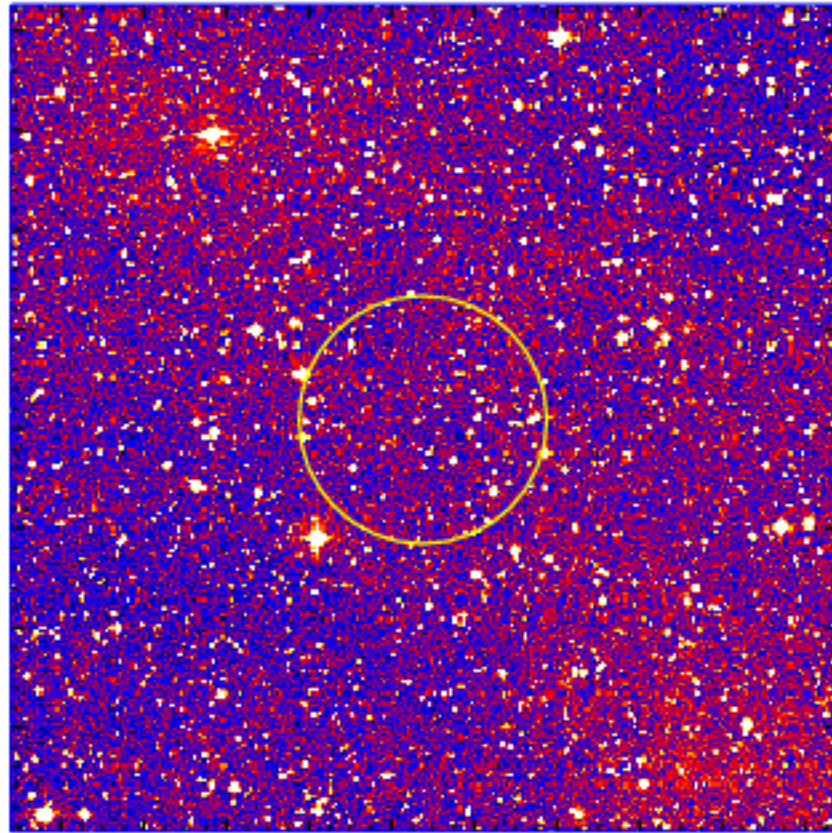

# UVOT Finding Chart

OBSID 00972030000 / DATE-OBS 2020-05-13T15:10:19.4

36:00.0

38:00.0

40:00.0

42:00.0

44:00.0

46:00.0