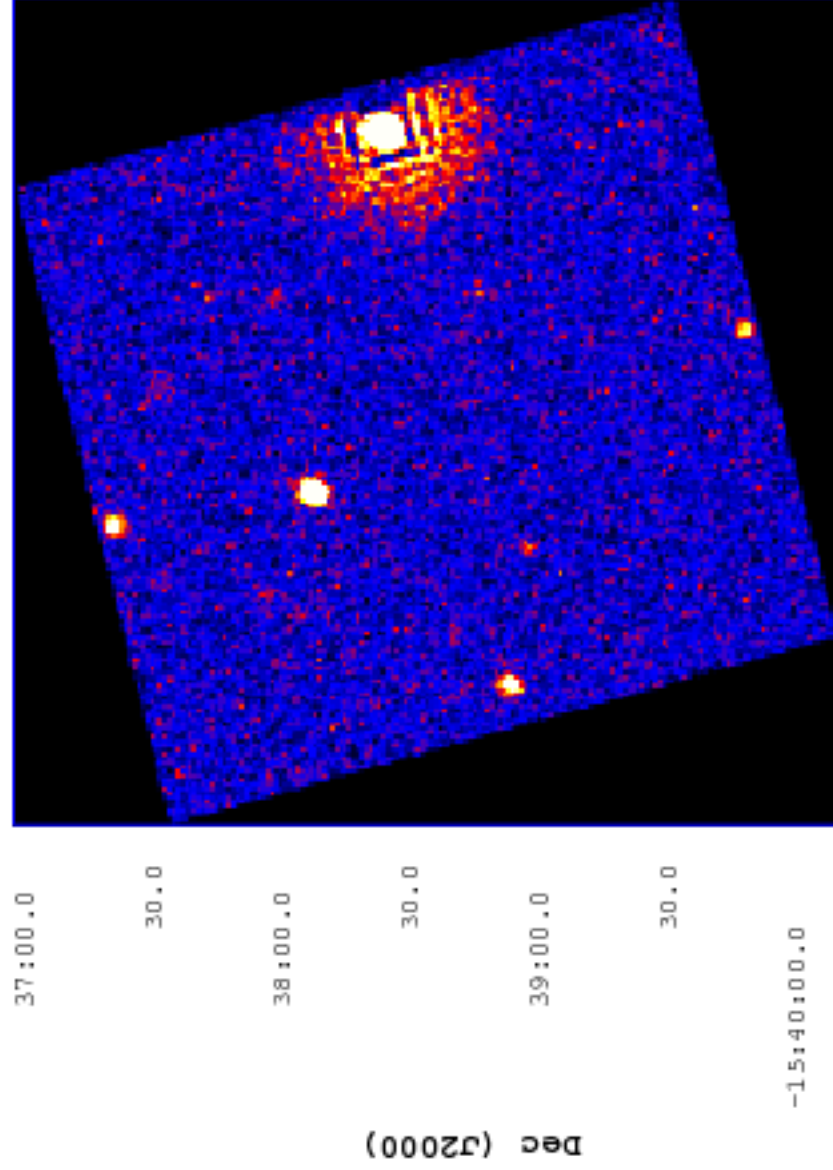

UVOT Finding Chart

OBSID 00972030000 / DATE-OBS 2020-05-13T15:01:06.7

-15:40:00.0

04.0 16:20:00.0 19:56.0

RA (J2000)

0

2

4

6

8

10

12

14

16