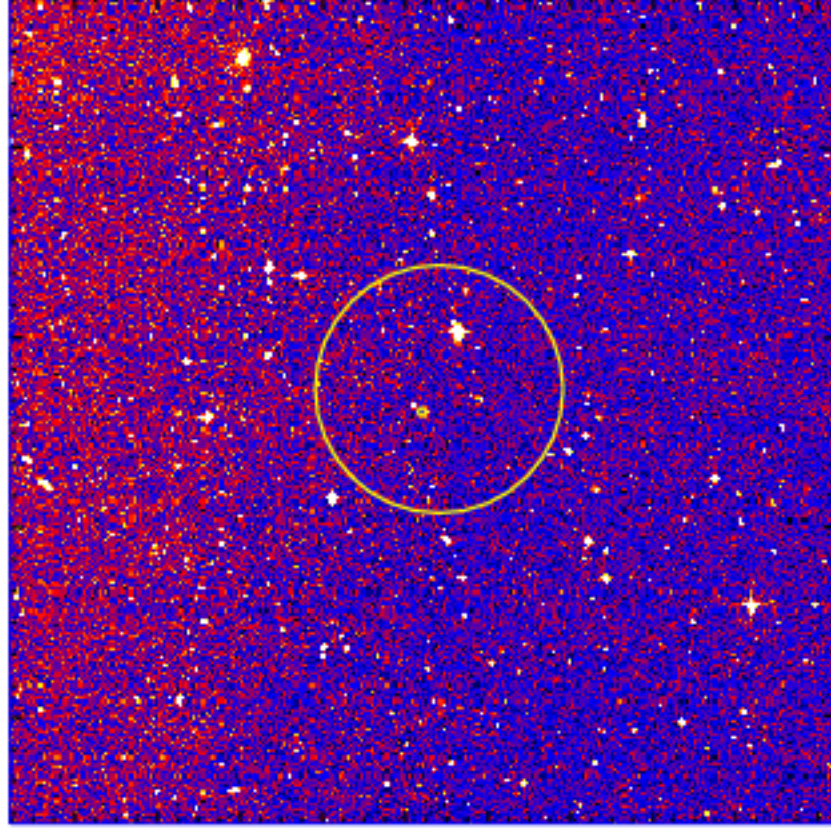

UVOT Finding Chart

OBSID 00965784000 / DATE-OBS 2020-04-11T04:43:59.4

10:00.0

12:00.0

14:00.0

16:00.0

18:00.0

-52:20:00.0

22:00.0

24:00.0

26:00.0

28:00.0

30.0 11:00.0 30.0 3:10:00.0

RA (J2000)

3000

3200

3400

3600

3800

4000

4200

4400

4600

4800