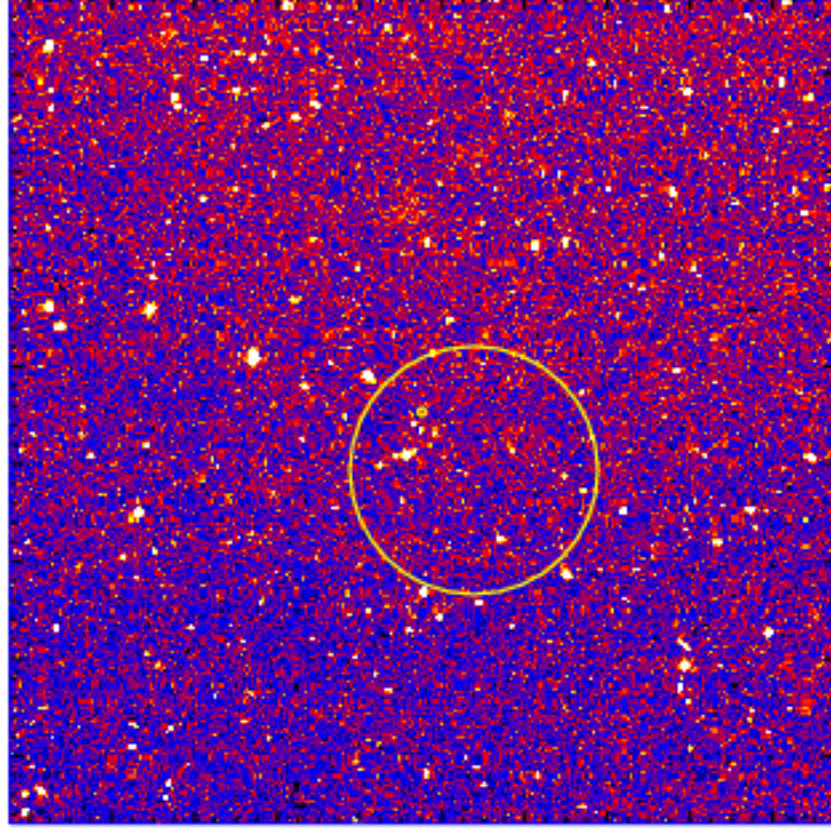

UVOT Finding Chart

OBSID 00956824000 / DATE-OBS 2020-02-16T13:35:02.8

38:00.0
36:00.0
34:00.0
32:00.0
19:30:00.0
28:00.0
26:00.0
24:00.0
22:00.0
20:00.0

20.0 10:42:00.0 40.0 41:20.0

RA (J2000)