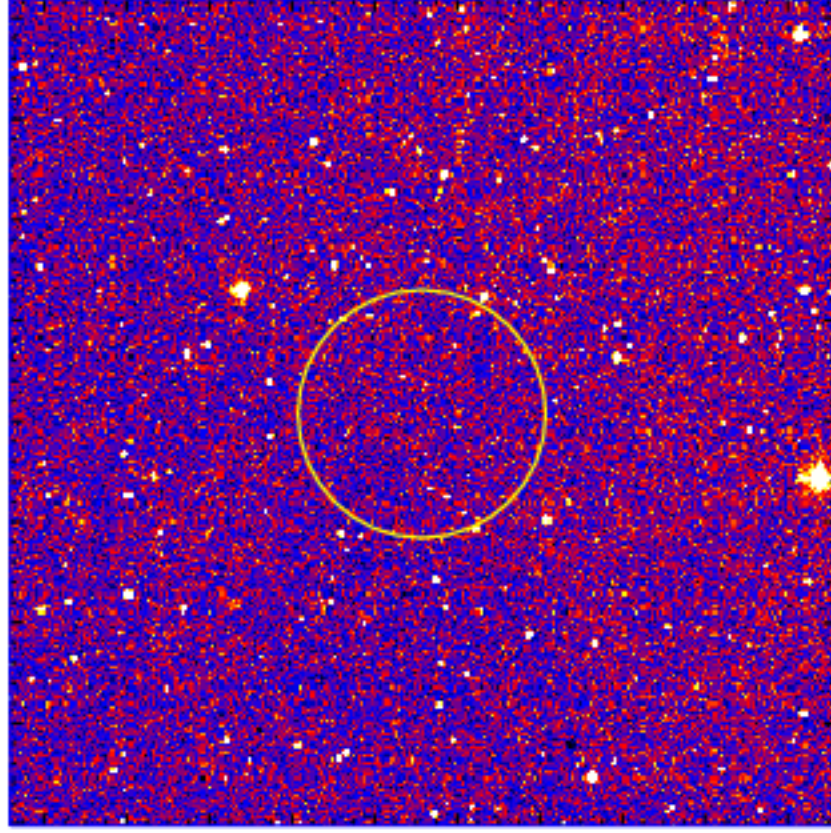

UVOT Finding Chart

OBSID 00956639000 / DATE-OBS 2020-02-15T14:54:14.1

56:00.0
54:00.0
52:00.0
12:50:00.0
48:00.0
46:00.0
44:00.0
42:00.0
40:00.0
38:00.0

Dec (J2000)

2:17:00.0 40.0 20.0 16:00.0

RA (J2000)

3000

3500

4000

4500

5000