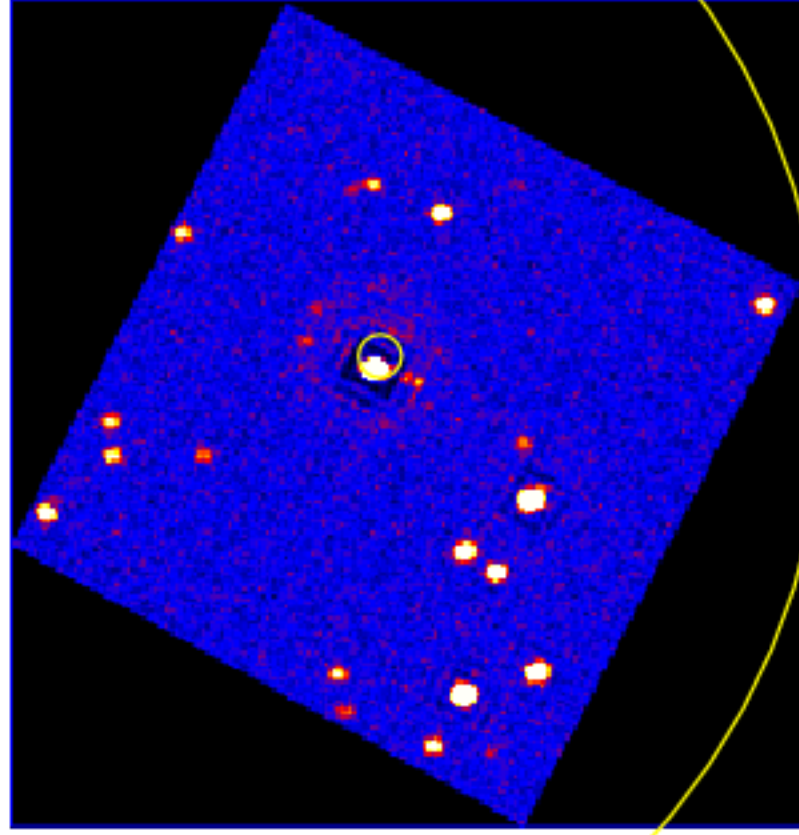

UVOT Finding Chart

OBSID 00945521000 / DATE-OBS 2019-12-21T20:53:56.6

Dec (J2000)

26.0 10:19:20.0 14.0

RA (J2000)

0 10 20 30 40 50 60