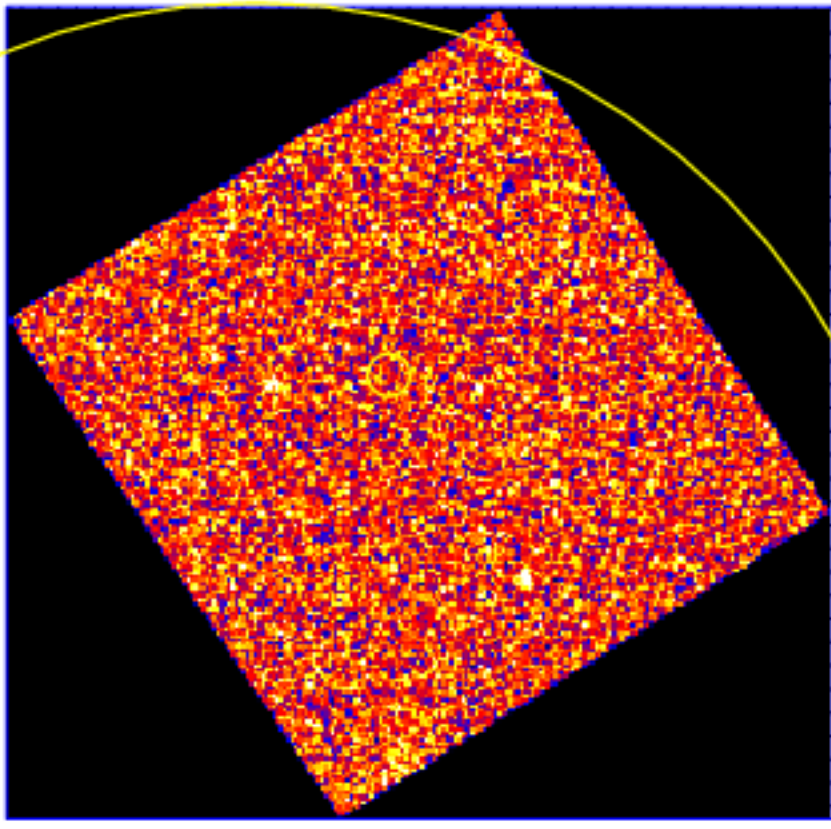

# UVOT Finding Chart

OBSID 00938899000 / DATE-OBS 2019-11-22T13:35:03.6

12.0 08.0 04.0 3:37:00.0  
RA (J2000)