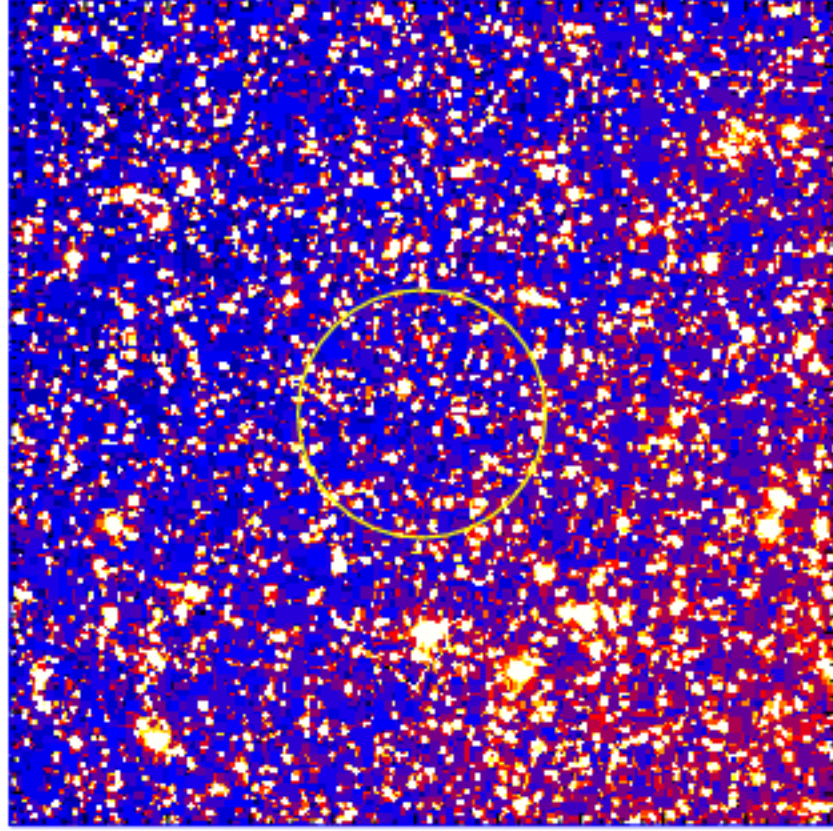

UVOT Finding Chart

OBSID 00937114000 / DATE-OBS 2019-11-15T11:41:14.9

52:00.0
50:00.0
48:00.0
46:00.0
44:00.0
42:00.0
38:40:00.0
38:00.0
36:00.0
34:00.0

30.0 19:29:00.0 30.0 28:00.0

RA (J2000)

1000

1200

1400

1600

1800

2000

2200

2400