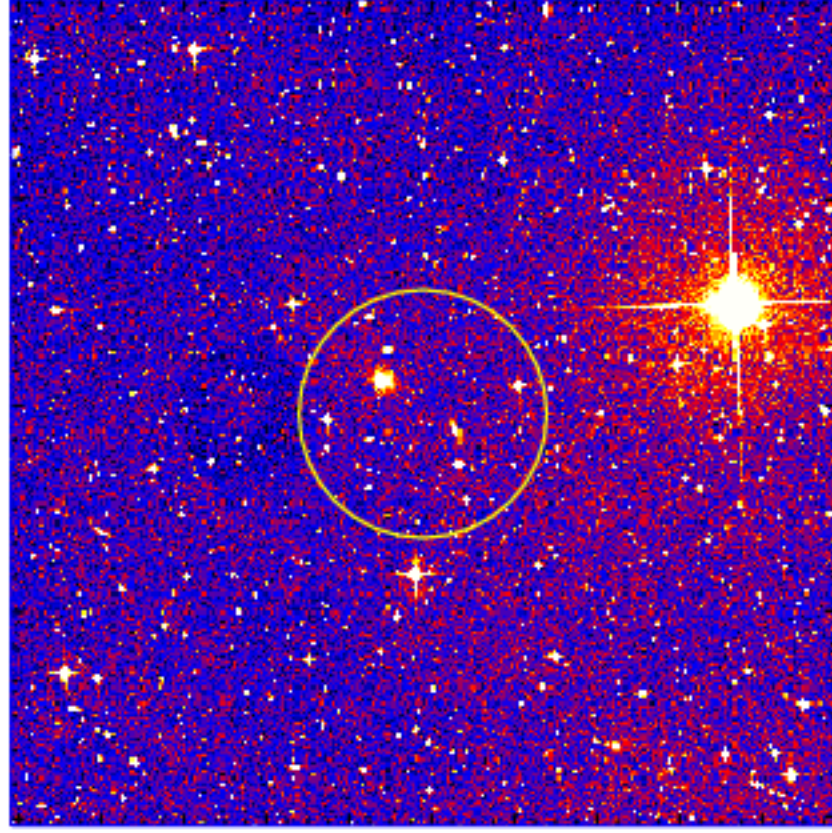

# UVOT Finding Chart

OBSID 00931384000 / DATE-OBS 2019-10-25T02:48:36.5

10:00.0  
12:00.0  
14:00.0  
16:00.0  
18:00.0  
-48:20:00.0  
22:00.0  
24:00.0  
26:00.0  
28:00.0

Dec (J2000)

24:00.0 21:23:00.0

RA (J2000)

5000

5500

6000

6500

7000