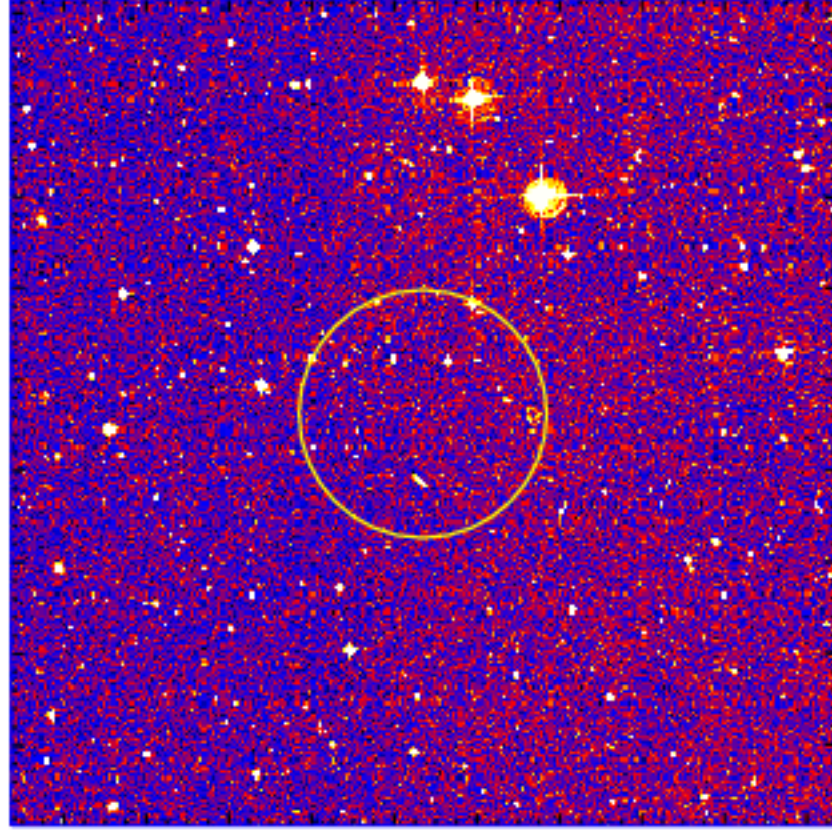

UVOT Finding Chart

OBSID 00928924000 / DATE-OBS 2019-10-11T04:41:09.8

42:00.0
44:00.0
46:00.0
48:00.0
-27:50:00.0
52:00.0
54:00.0
56:00.0
58:00.0
-28:00:00.0

Dec (J2000)

20.0 2:59:00.0 40.0 58:20.0

RA (J2000)