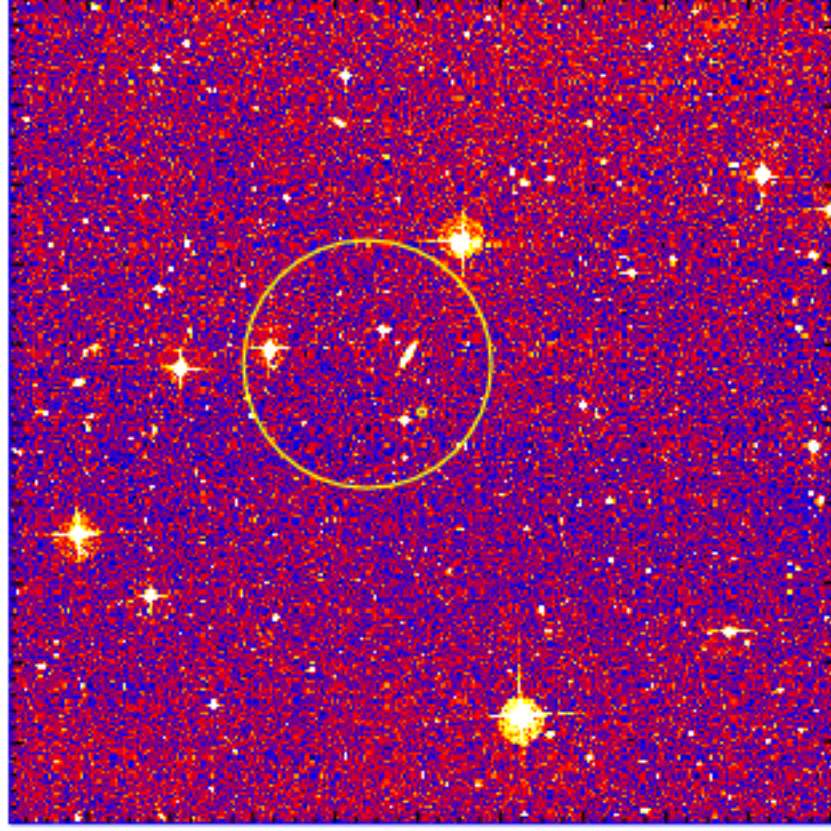

UVOT Finding Chart

OBSID 00927839000 / DATE-OBS 2019-10-04T21:35:14.3

30:00.0
32:00.0
34:00.0
36:00.0
38:00.0
-39:40:00.0
42:00.0
44:00.0
46:00.0
48:00.0

30.0 3:17:00.0 30.0 16:00.0

RA (J2000)

3500

4000

4500