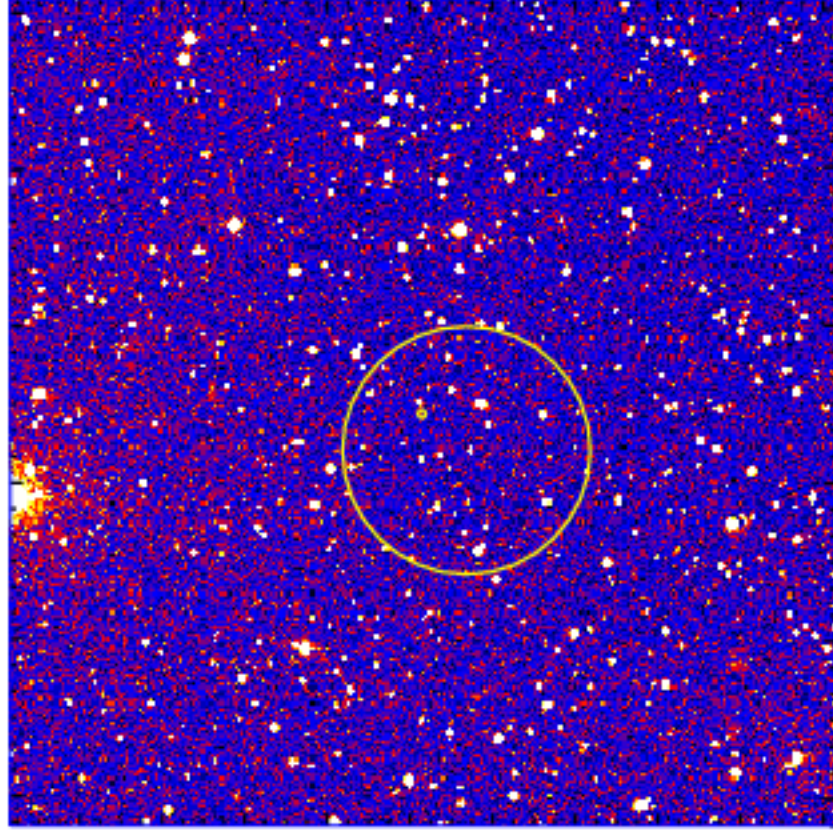

UVOT Finding Chart

OBSID 00926515000 / DATE-OBS 2019-09-26T09:55:04.4

Dec (J2000)
40:00.0
38:00.0
36:00.0
34:00.0
32:00.0
59:30:00.0
28:00.0
26:00.0
24:00.0
22:00.0

43:00.0 6:42:00.0 41:00.0

RA (J2000)