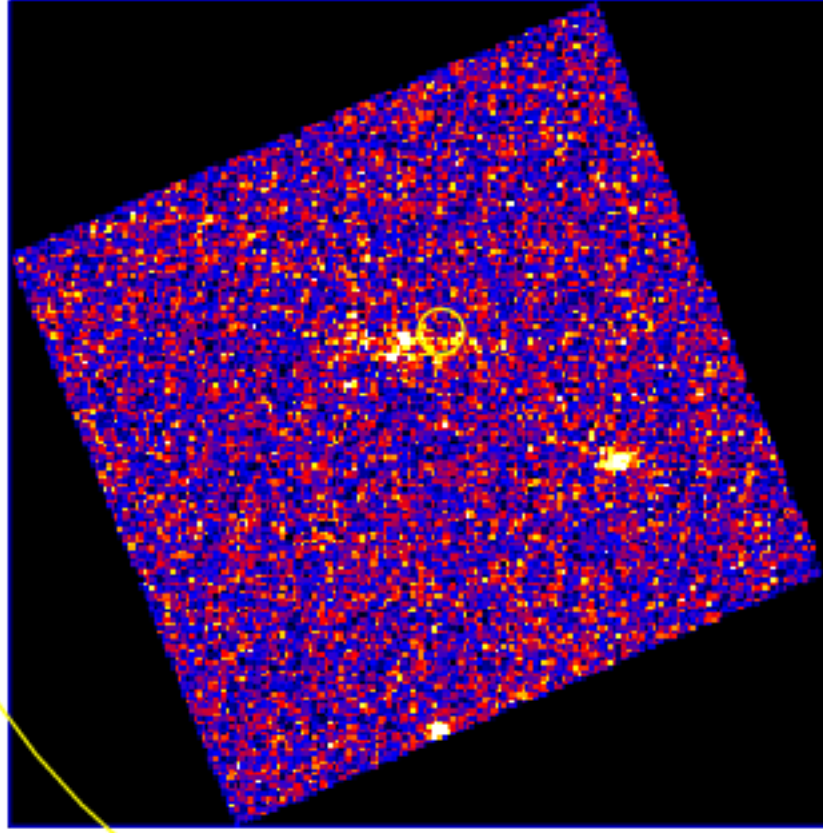

UVOT Finding Chart

OBSID 00922968000 / DATE-OBS 2019-08-29T20:01:32.4

56:00.0

30.0

-8:57:00.0

30.0

58:00.0

30.0

59:00.0

18.0 14.0 2:58:10.0 06.0

RA (J2000)

1

2

3

4

5