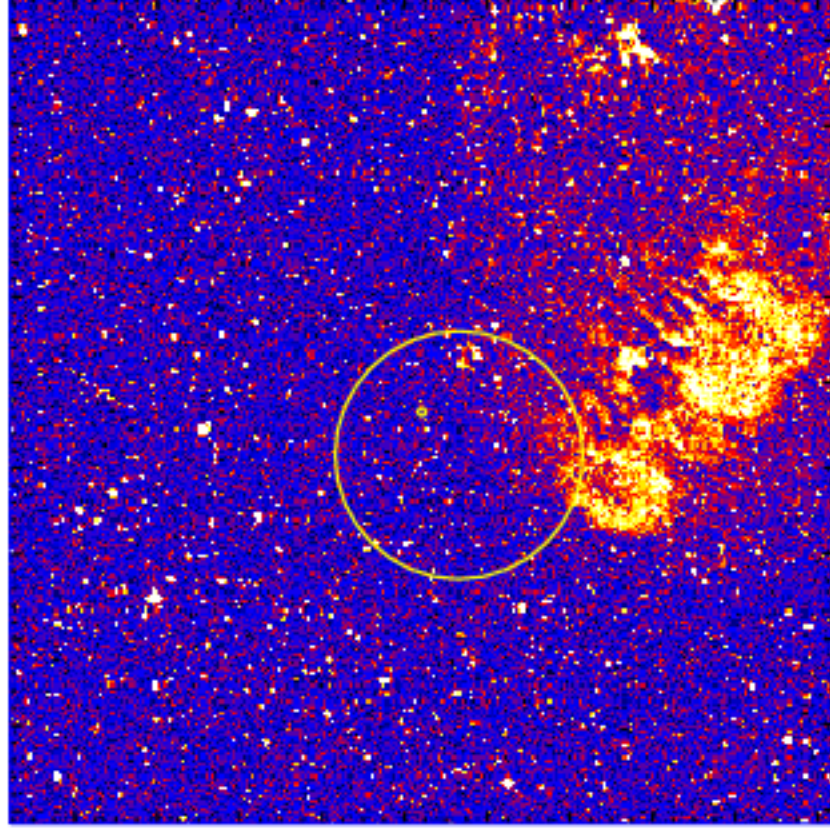

04:00.0

06:00.0

08:00.0

10:00.0

41:00.0

30.0 16:40:00.0

39:30.0

RA (J2000)