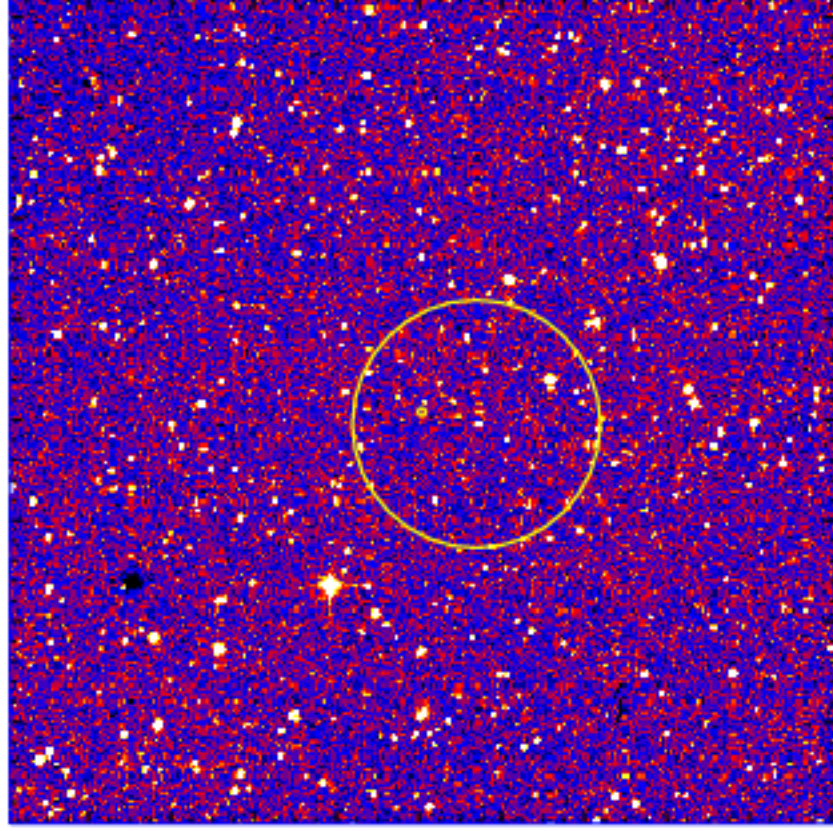

UVOT Finding Chart

OBSID 00915381000 / DATE-OBS 2019-07-19T15:03:40.6

08:00.0
06:00.0
04:00.0
02:00.0
13:00:00.0
58:00.0
56:00.0
54:00.0
52:00.0
12:50:00.0

20.0 16:01:00.0 40.0 00:20.0

RA (J2000)

000 3200 3400 3600 3800 4000 4200 4400 4600 4800 5000