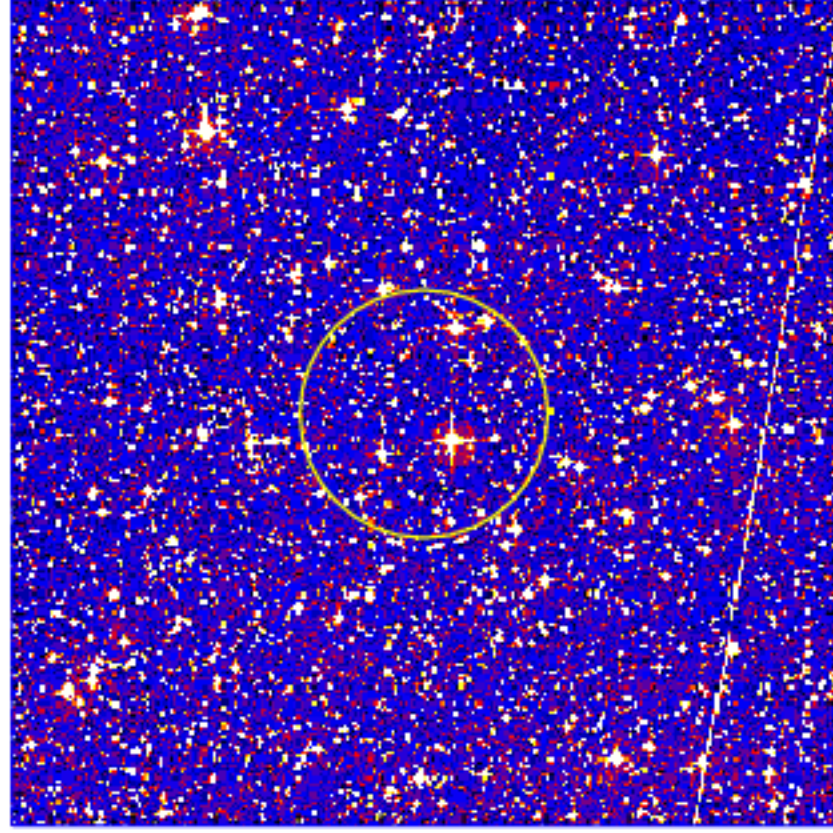

# UVOT Finding Chart

OBSID 00913302000 / DATE-OBS 2019-07-06T12:46:25.4

Dec (J2000)

26:00.0  
28:00.0  
30:00.0  
32:00.0  
34:00.0  
36:00.0  
38:00.0  
-29:40:00.0  
42:00.0  
44:00.0

20.0 7:10:00.0 40.0 09:20.0

RA (J2000)

3000

3500

4000

4500

5000