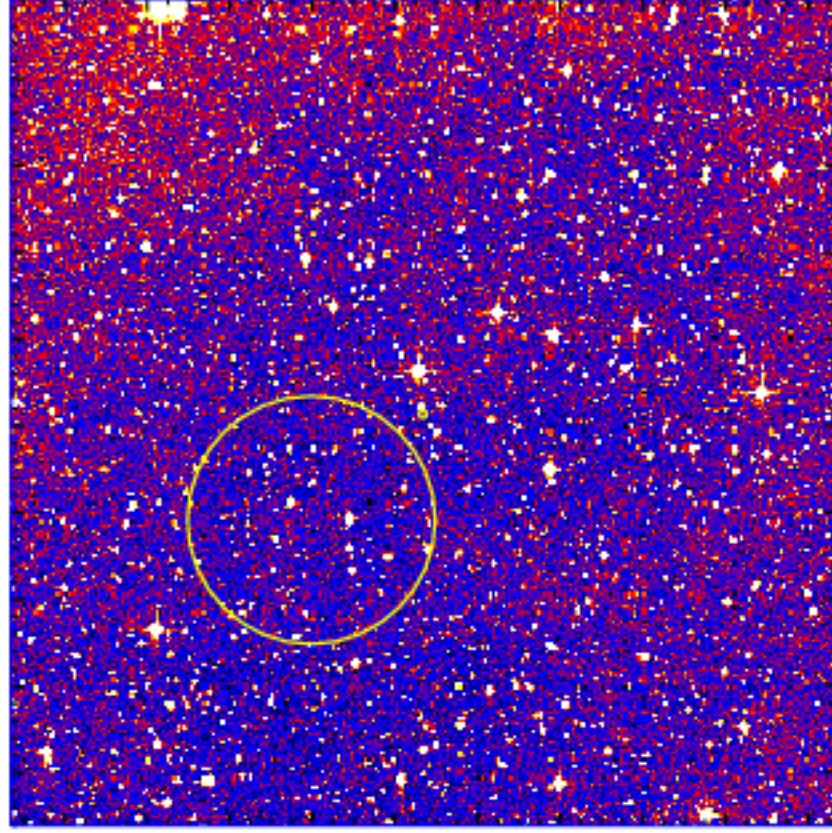

UVOT Finding Chart

OBSID 00906654000 / DATE-OBS 2019-06-04T15:12:08.3

-32:50:00.0

52:00.0

54:00.0

56:00.0

58:00.0

-33:00:00.0