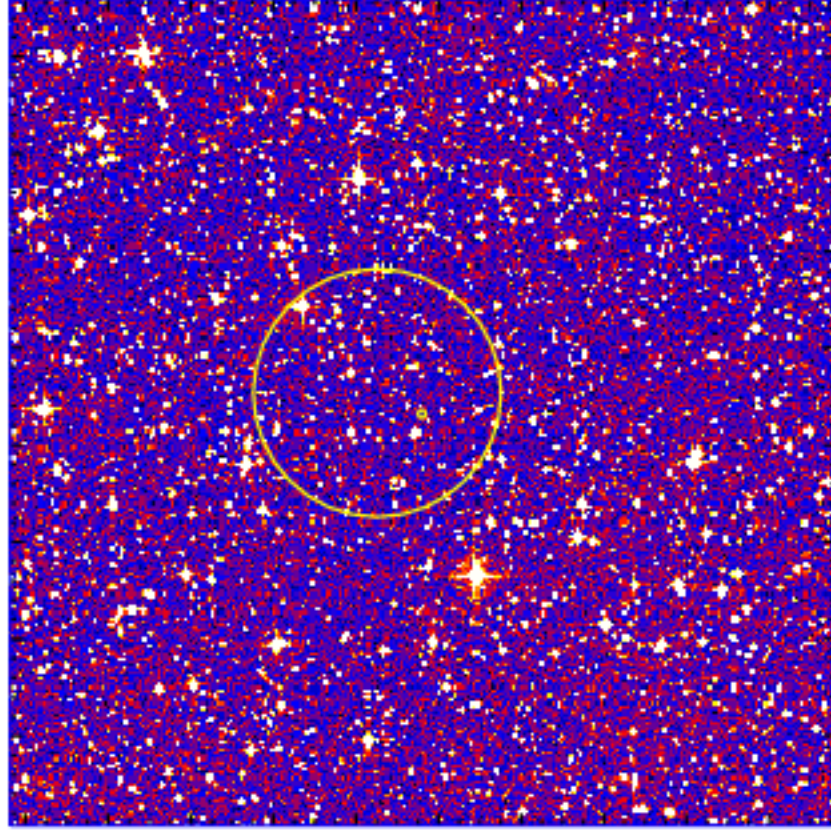

UVOT Finding Chart

OBSID 00903158000 / DATE-OBS 2019-05-11T07:20:01.7

06:00.0
08:00.0
10:00.0
12:00.0
14:00.0
16:00.0
18:00.0
-20:20:00.0
22:00.0
24:00.0

20.0 8:26:00.0 40.0 25:20.0

RA (J2000)

3500

4000

4500