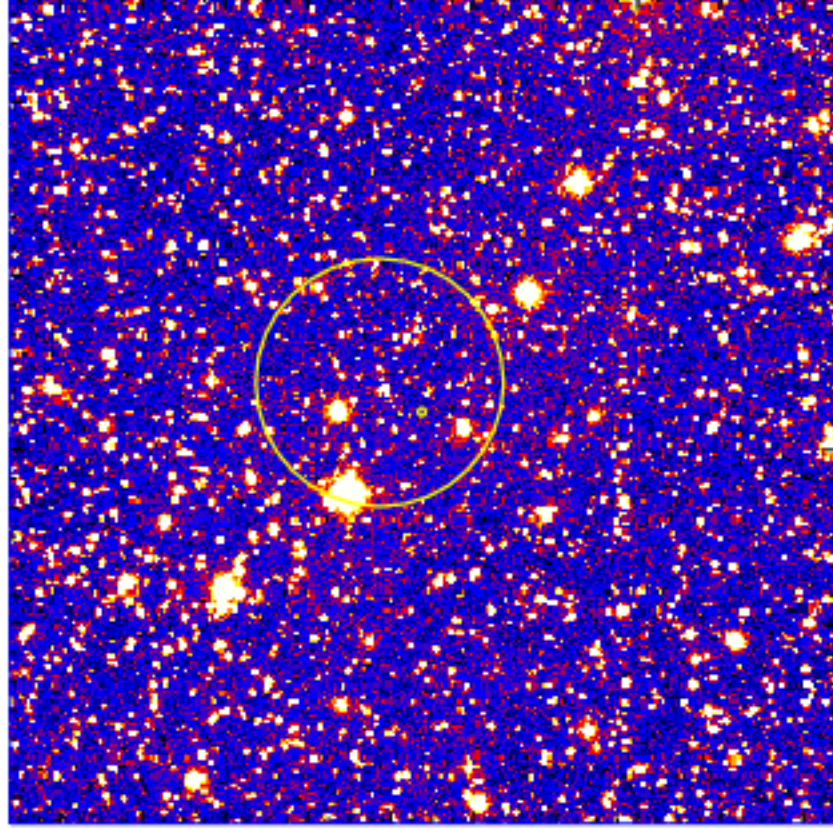

UVOT Finding Chart

OBSID 00887512000 / DATE-OBS 2019-02-03T15:46:31.6

52:00.0
50:00.0
48:00.0
46:00.0
44:00.0
42:00.0
55:40:00.0
38:00.0
36:00.0
34:00.0

Dec (J2000)

31:00.0 1:30:00.0

RA (J2000)

2800 3000 3200 3400 3600 3800 4000 4200 4400 4600 4800