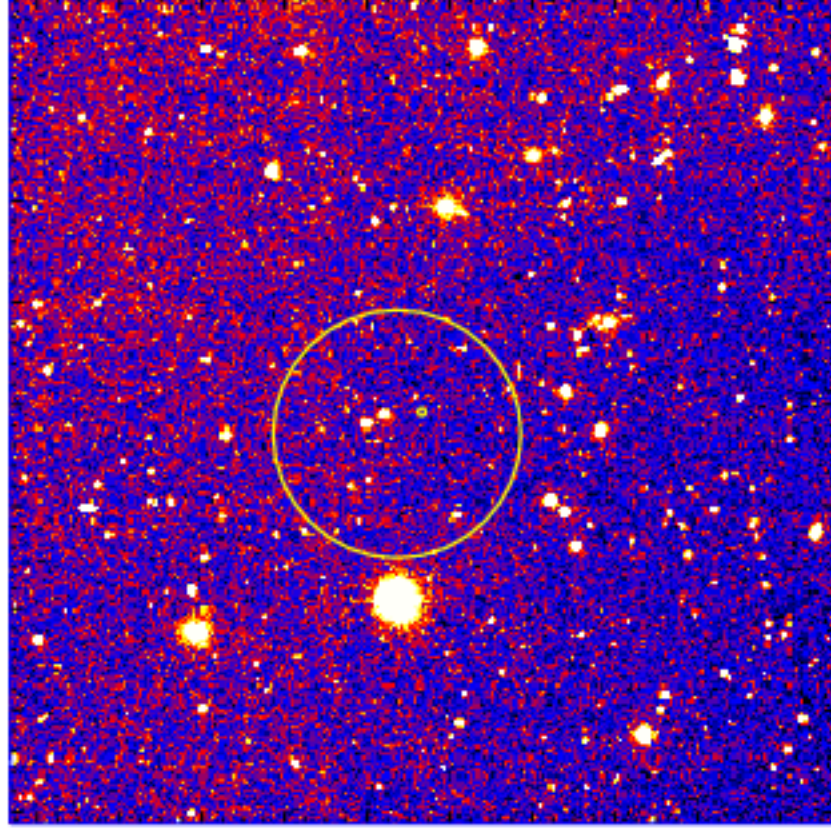

# UVOT Finding Chart

OBSID 00887217000 / DATE-OBS 2019-02-02T01:42:45.4

32:00.0

30:00.0

28:00.0

26:00.0

24:00.0

22:00.0