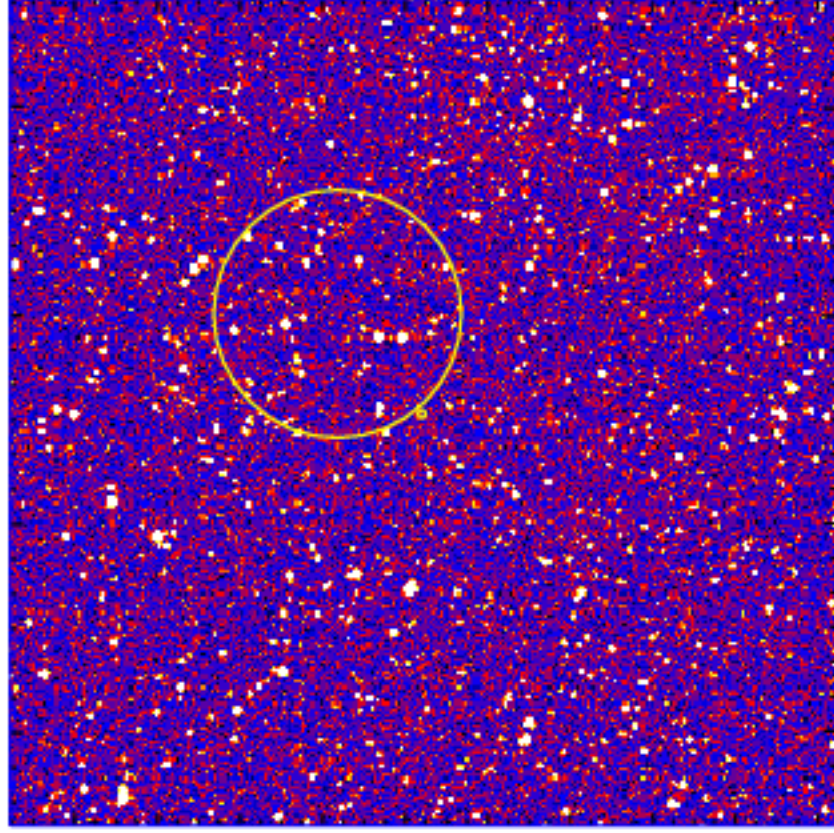

UVOT Finding Chart

OBSID 00884906000 / DATE-OBS 2019-01-21T10:09:33.4

40:00.0
42:00.0
44:00.0
46:00.0
48:00.0
-47:50:00.0
52:00.0
54:00.0
56:00.0
58:00.0

32:00.0

16:31:00.0

RA (J2000)

1800

2000

2200

2400

2600

2800

3000

3200

3400

3600