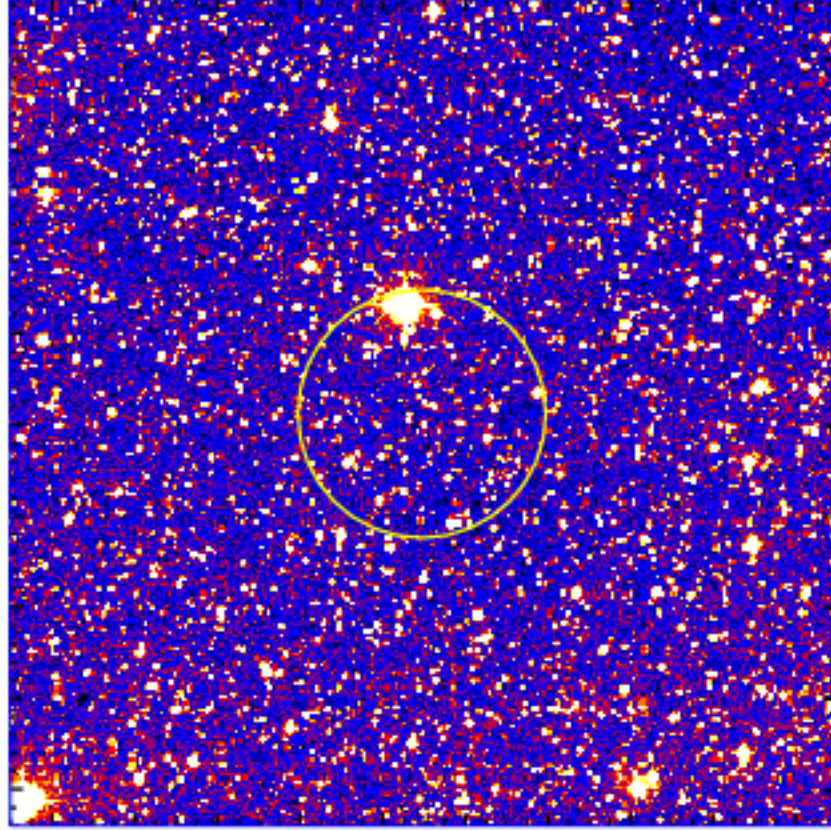

# UVOT Finding Chart

OBSID 00874334000 / DATE-OBS 2018-12-02T06:51:15.7

06:00.0  
04:00.0  
02:00.0  
28:00:00.0  
58:00.0  
56:00.0  
54:00.0  
52:00.0  
27:50:00.0  
48:00.0

Dec (J2000)

40.0 20.0 18:43:00.0 40.0 42:20.0

RA (J2000)

3000

3500

4000

4500

5000