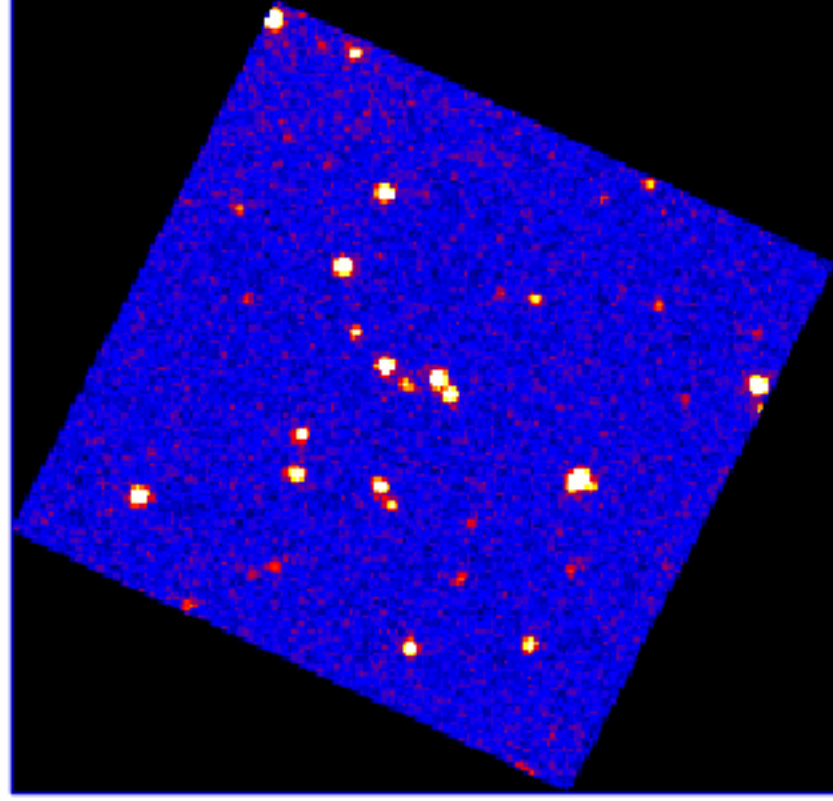

UVOT Finding Chart

OBSID 00874334000 / DATE-OBS 2018-12-02T06:42:28.2

Dec (J2000)

RA (J2000)

0 5 10 15 20 25 30 35 40 45