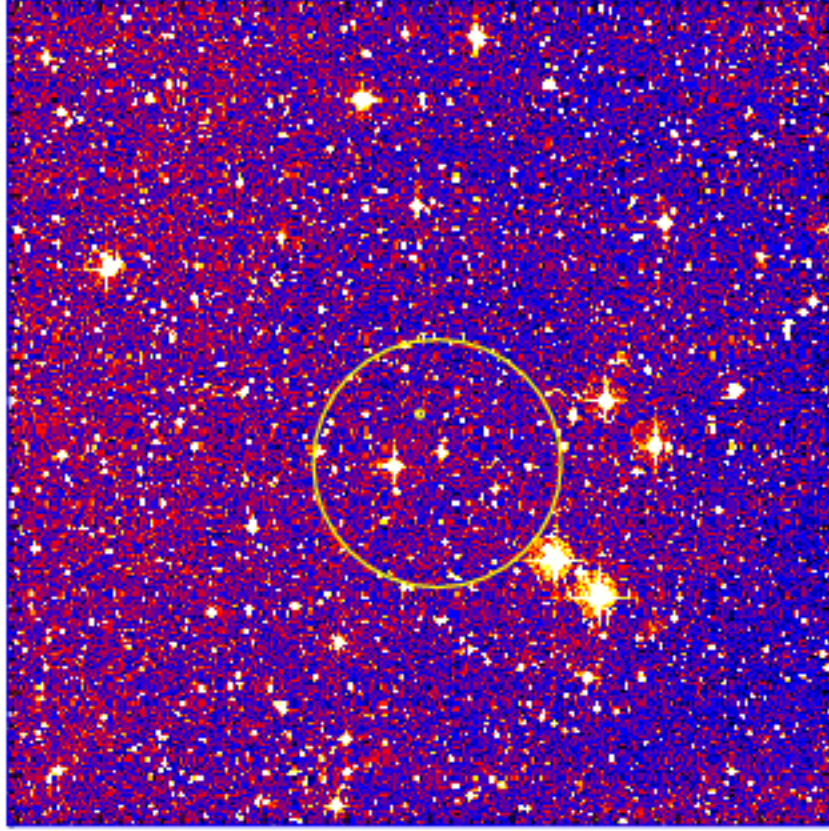

# UVOT Finding Chart

OBSID 00871316000 / DATE-OBS 2018-11-10T08:45:05.6

44:00.0  
46:00.0  
48:00.0  
-36:50:00.0  
52:00.0  
54:00.0  
56:00.0  
58:00.0  
-37:00:00.0  
02:00.0

Dec (J2000)

20:10:00.0 30.0 09:00.0 08:30.0

RA (J2000)

3000 3200 3400 3600 3800 4000 4200 4400 4600 4800