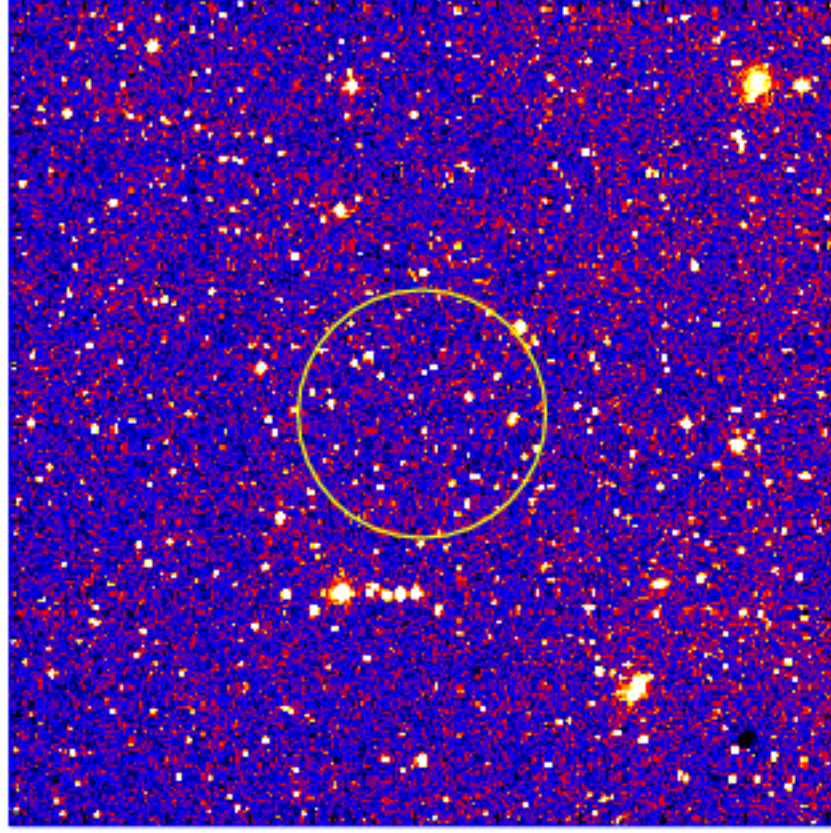

UVOT Finding Chart

OBSID 00868427000 / DATE-OBS 2018-10-23T02:19:04.7

42:00.0
40:00.0
38:00.0
36:00.0
34:00.0
32:00.0
19:30:00.0
28:00.0
26:00.0
24:00.0

34:00.0 30.0 16:33:00.0

RA (J2000)

2400 2600 2800 3000 3200 3400 3600 3800 4000