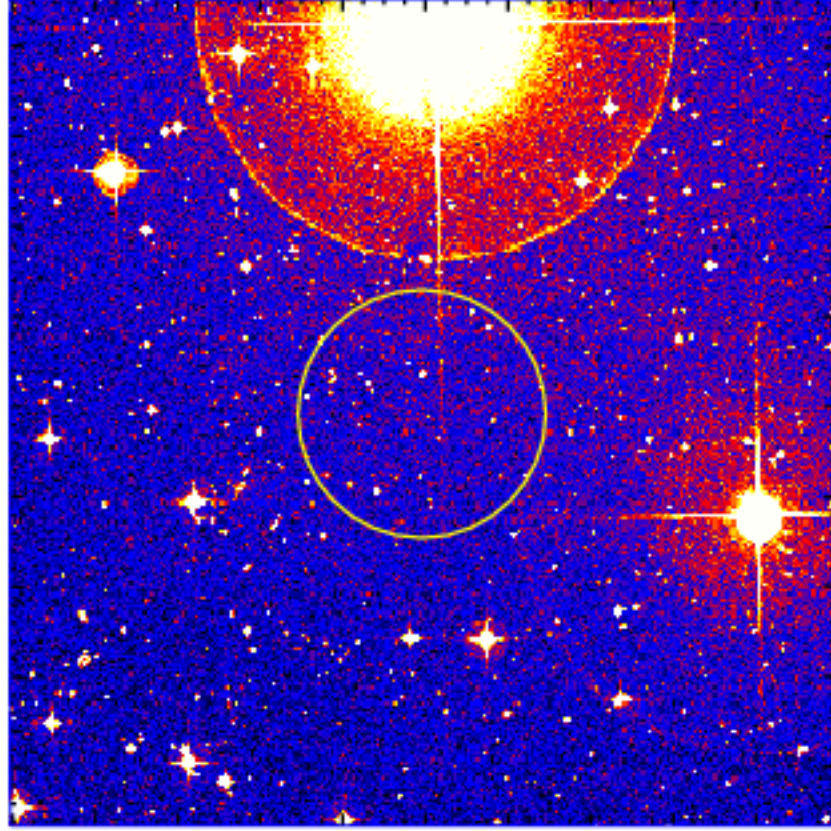

# UVOT Finding Chart

OBSID 00868312000 / DATE-OBS 2018-10-22T17:44:59.2

10:00.0  
12:00.0  
14:00.0  
16:00.0  
18:00.0  
-29:20:00.0  
22:00.0  
24:00.0  
26:00.0  
28:00.0

30.0      3:47:00.0      46:30.0