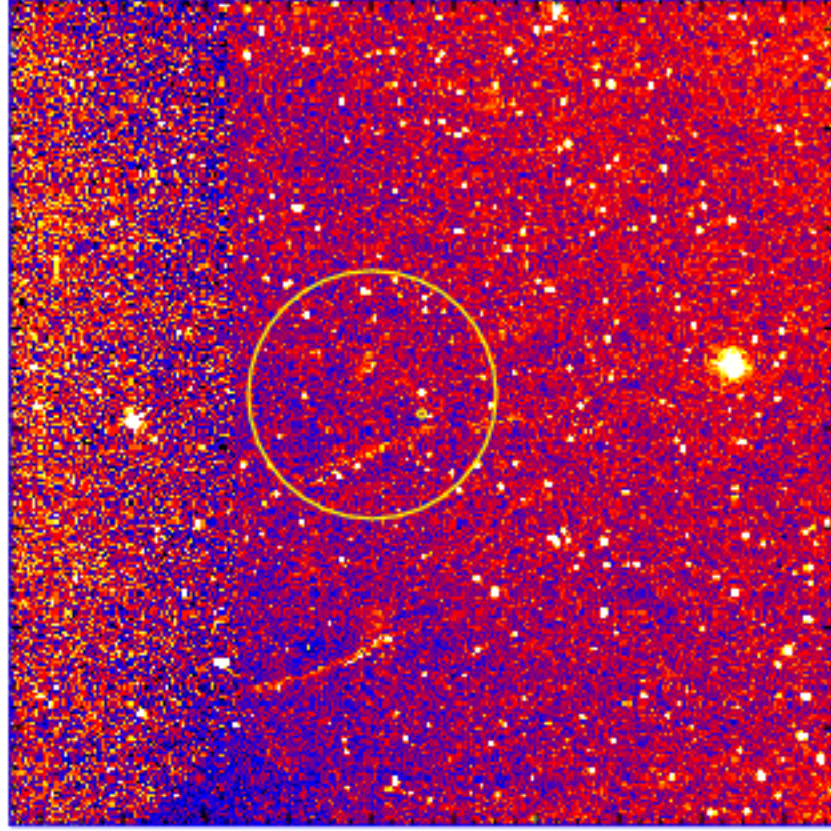

UVOT Finding Chart

OBSID 00865036000 / DATE-OBS 2018-10-02T11:29:29.2

22:00.0
20:00.0
18:00.0
16:00.0
14:00.0
12:00.0
15:10:00.0
08:00.0
06:00.0
04:00.0

20.0 4:19:00.0 40.0 18:20.0

RA (J2000)

2000 2200 2400 2600 2800 3000 3200 3400 3600 3800