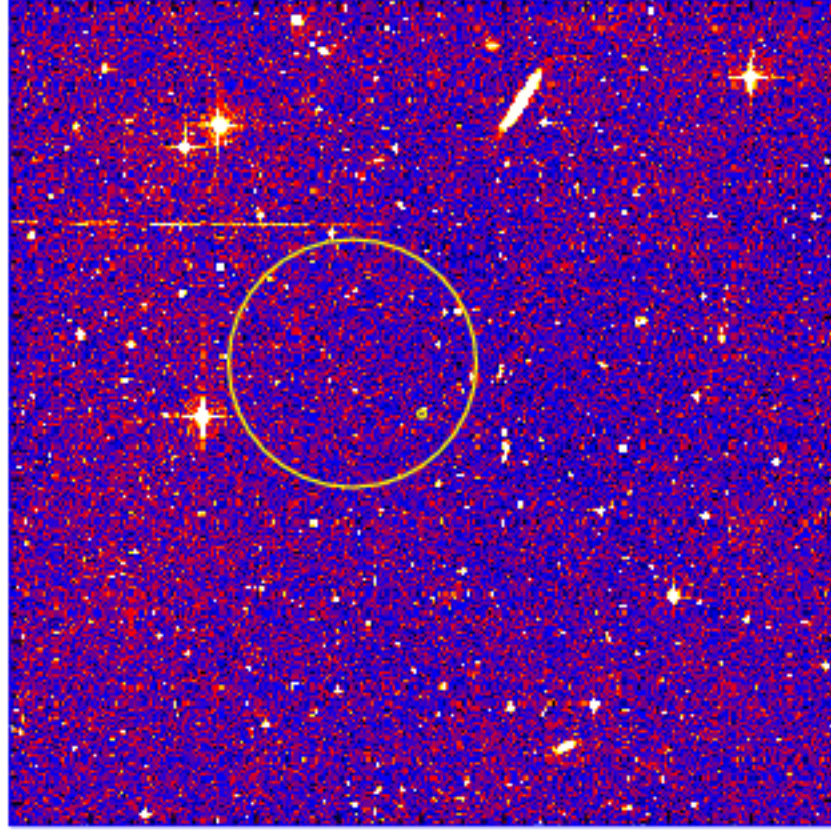

UVOT Finding Chart

OBSID 00863186000 / DATE-OBS 2018-09-24T15:24:06.8

24:00.0
26:00.0
28:00.0
-58:30:00.0
32:00.0
34:00.0
36:00.0
38:00.0
40:00.0
42:00.0

18:00.0 3:17:00.0 16:00.0

RA (J2000)

3600

3800

4000

4200

4400

4600

4800

5000

5200

5400

5600