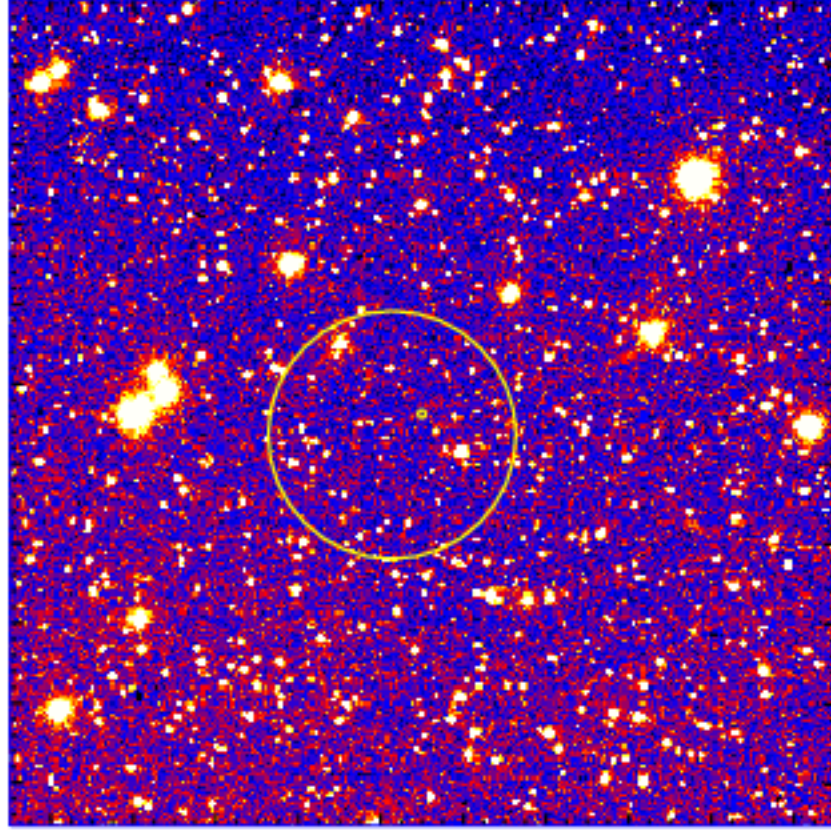

UVOT Finding Chart

OBSID 00853882000 / DATE-OBS 2018-08-18T12:34:12.5

28:00.0
26:00.0
24:00.0
22:00.0
39:20:00.0
18:00.0
16:00.0
14:00.0
12:00.0
10:00.0

30.0 6:57:00.0 56:30.0

RA (J2000)