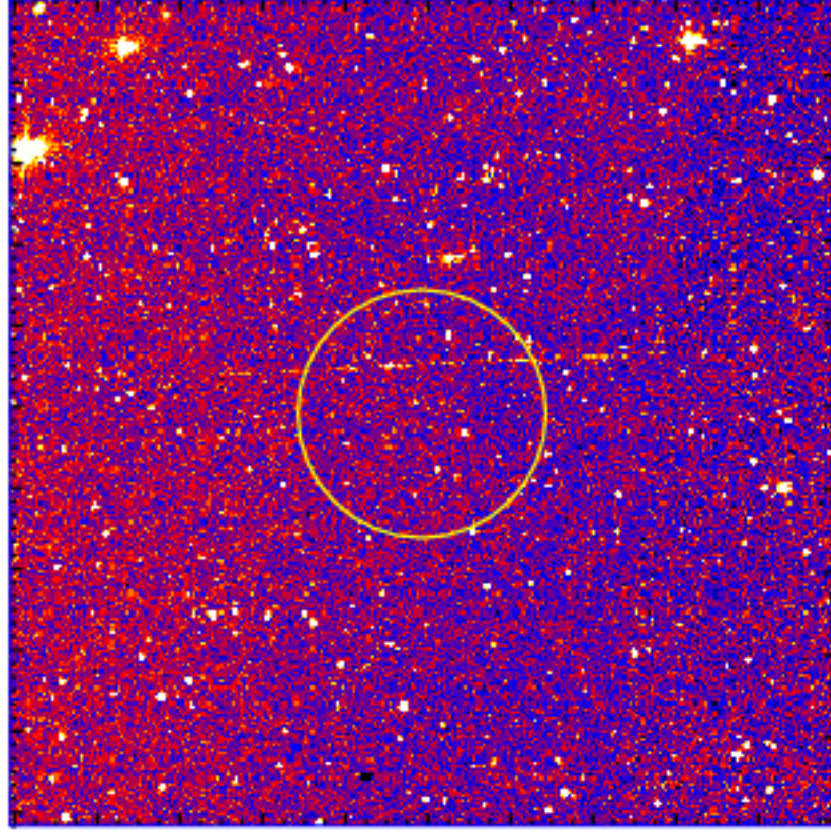

UVOT Finding Chart

OBSID 00852903000 / DATE-OBS 2018-08-12T08:27:22.2

Dec (J2000)
50:00.0
48:00.0
46:00.0
44:00.0
42:00.0
74:40:00.0
38:00.0
36:00.0
34:00.0
32:00.0

25:30.0 16:24:00.0 22:30.0

RA (J2000)

1600 1800 2000 2200 2400 2600 2800 3000 3200 3400 3600