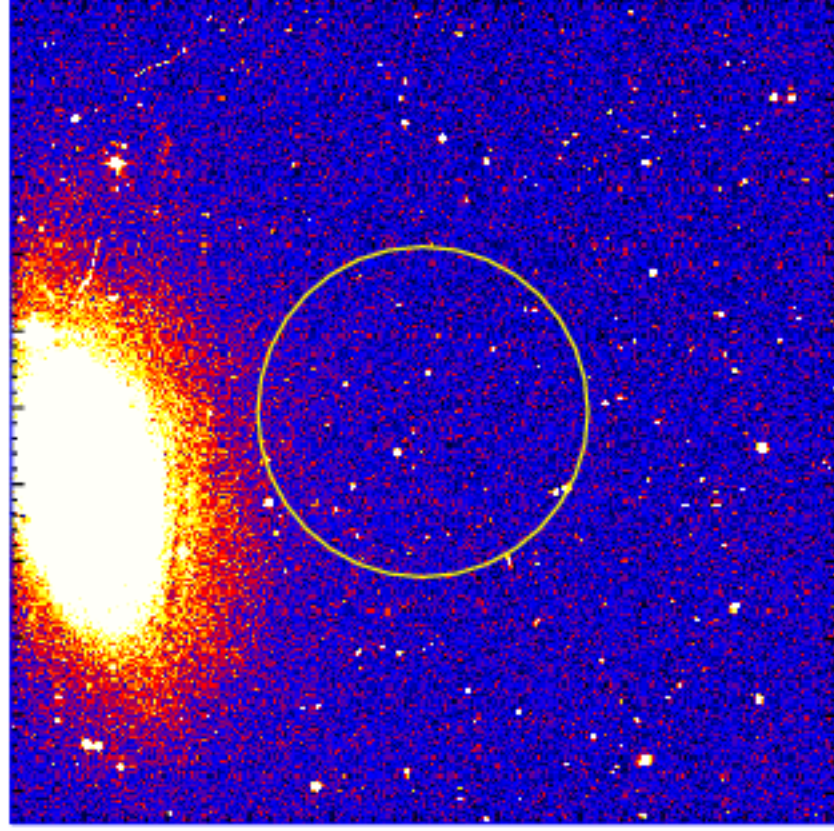

UVOT Finding Chart

OBSID 0084674000 / DATE-OBS 2018-07-08T13:36:53.9

02:00.0
42:00:00.0
58:00.0
56:00.0
54:00.0
52:00.0
41:50:00.0
48:00.0
46:00.0
44:00.0

Dec (J2000)

30.0 13:16:00.0 30.0 15:00.0

RA (J2000)