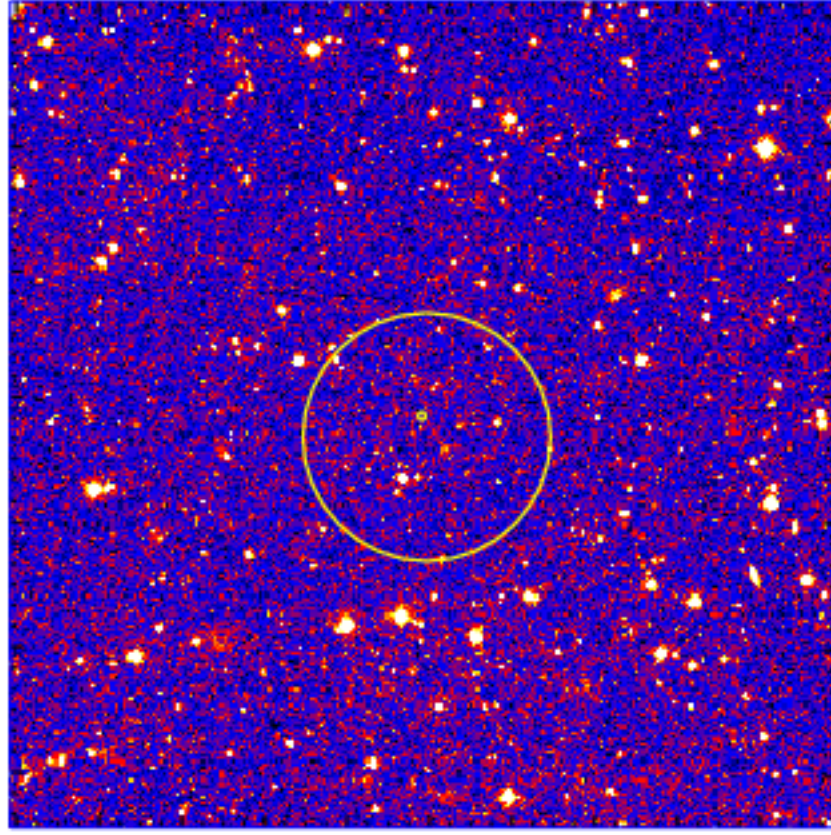

# UVOT Finding Chart

OBSID 00846395000 / DATE-OBS 2018-07-06T08:39:22.6

Dec (J2000)

12:00.0  
10:00.0  
08:00.0  
06:00.0  
04:00.0  
02:00.0  
66:00:00.0  
58:00.0  
56:00.0  
65:54:00.0

08:00.0 12:07:00.0 06:00.0 05:00.0