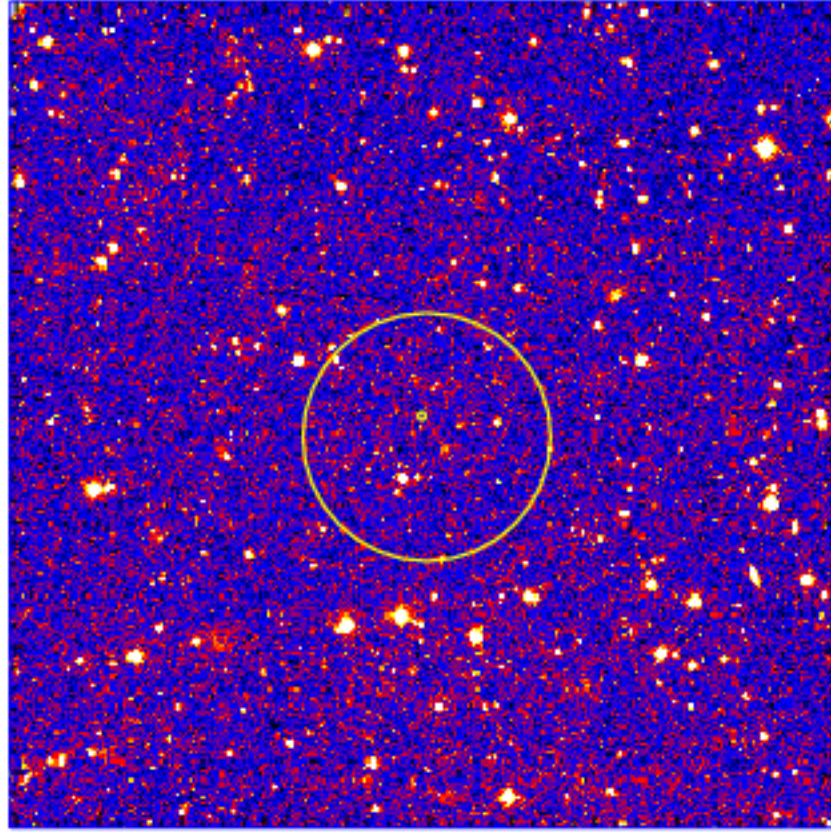

UVOT Finding Chart

OBSID 00846395000 / DATE-OBS 2018-07-06T08:26:36.6

Dec (J2000)

12:00.0
10:00.0
08:00.0
06:00.0
04:00.0
02:00.0
66:00:00.0
58:00.0
56:00.0
65:54:00.0

08:00.0 12:07:00.0 06:00.0 05:00.0

RA (J2000)