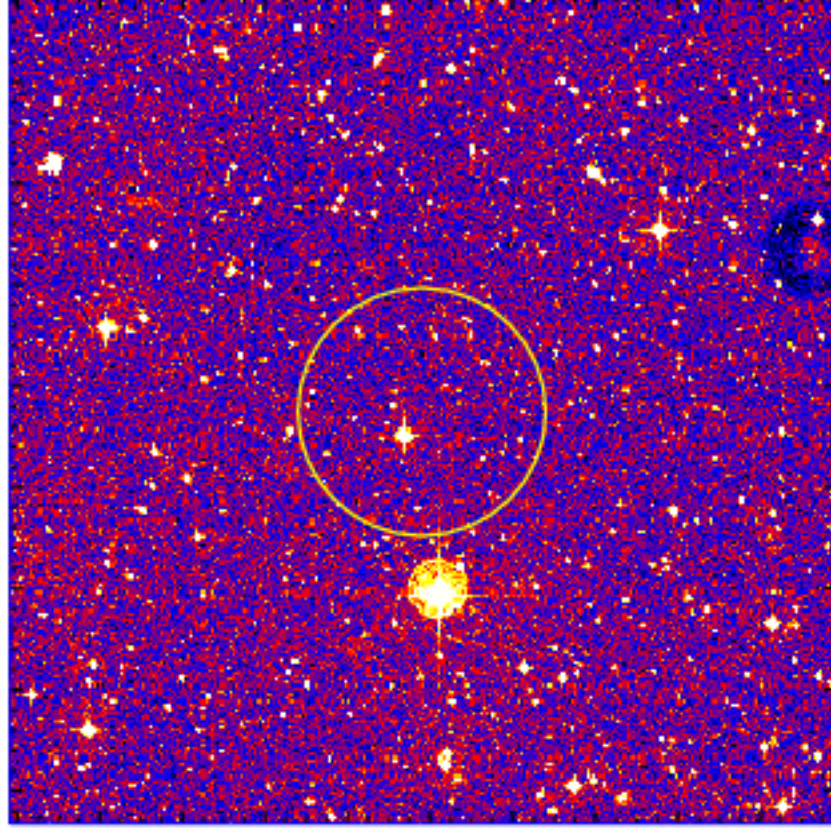

# UVOT Finding Chart

OBSID 00846299000 / DATE-OBS 2018-07-05T16:37:42.9

28:00.0  
30:00.0  
32:00.0  
34:00.0  
36:00.0  
38:00.0  
-11:40:00.0  
42:00.0  
44:00.0  
46:00.0

Dec (J2000)

11:00.0 40.0 20.0 14:10:00.0