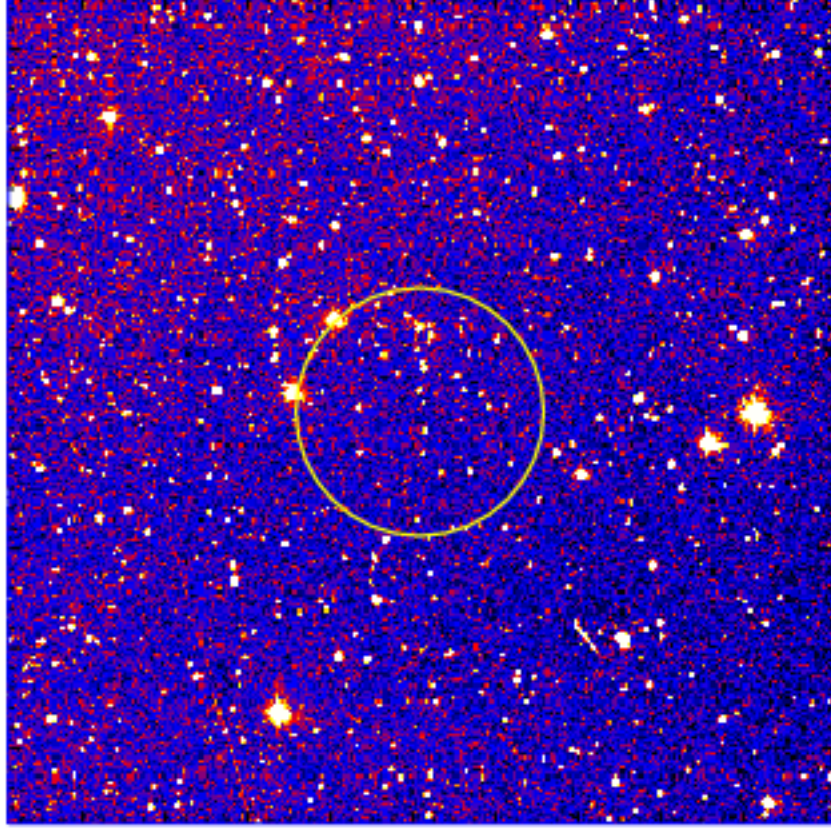

UVOT Finding Chart

OBSID 00844615000 / DATE-OBS 2018-06-26T08:36:04.2

54:00.0
52:00.0
50:00.0
48:00.0
46:00.0
44:00.0
42:00.0
14:40:00.0
38:00.0
36:00.0

30.0 16:14:00.0

RA (J2000)

2400 2600 2800 3000 3200 3400 3600 3800 4000 4200 4400